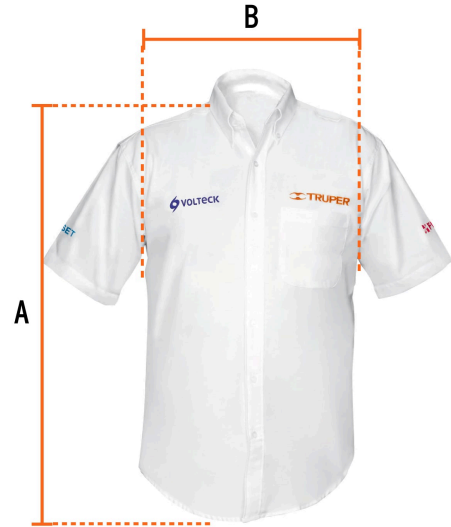

TRUPER

CÓDIGO: 60364 CLAVE: CAM-BCO-CS

Camisa manga corta para hombre, blanca, CH, TRUPER

- 75% algodón y 25% poliéster
- Logotipos bordados
- Corte regular
- Cuello con botones
- Manga corta
- Bolsa izquierda en el pecho
- Cierre frontal abotonado

**Especificaciones**

Talla	Chica
Color	Blanco
Empaque individual	Bolsa
Inner	1
Máster	24

Imágenes complementarias

Talla CH

Espalda (A)	73.3 cm
Pecho (B)	54.6 cm