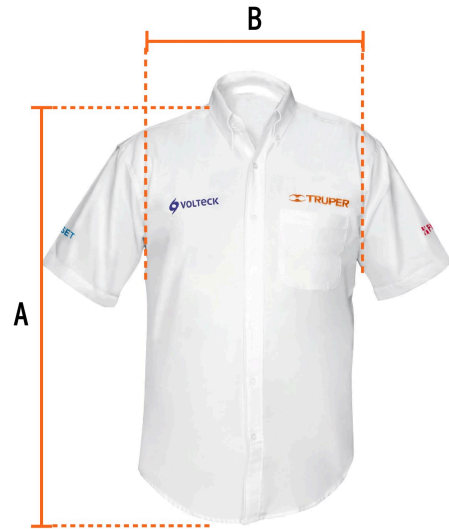

TRUPER

CÓDIGO: 60365 CLAVE: CAM-BCO-CM

**Camisa manga corta para hombre, blanca, M, TRUPER**

- 75% algodón y 25% poliéster
- Logotipos bordados
- Corte regular
- Cuello con botones
- Manga corta
- Bolsa izquierda en el pecho
- Cierre frontal abotonado

**Especificaciones**

Talla	Mediana
Color	Blanco
Empaque individual	Bolsa
Inner	1
Máster	24

**Imágenes complementarias**

**Talla M**

Espalda (A)	75.8 cm
Pecho (B)	57.1 cm