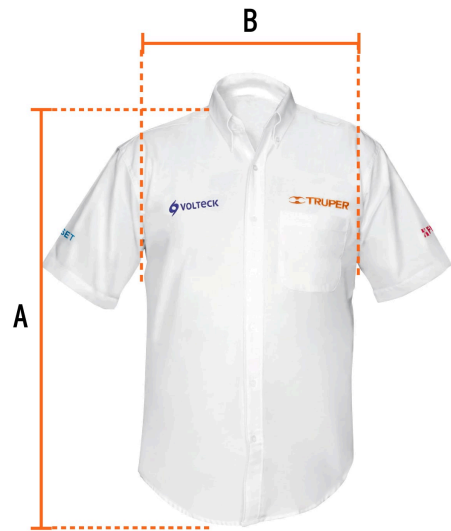

TRUPER

CÓDIGO: 60366 CLAVE: CAM-BCO-CL

Camisa manga corta para hombre, blanca, G, TRUPER

- 75% algodón y 25% poliéster
- Logotipos bordados
- Corte regular
- Cuello con botones
- Manga corta
- Bolsa izquierda en el pecho
- Cierre frontal abotonado

**Especificaciones**

Talla	Grande
Color	Blanco
Empaque individual	Bolsa
Inner	1
Máster	24

Imágenes complementarias

Talla G

Espalda (A)	79.6 cm
Pecho (B)	59.6 cm