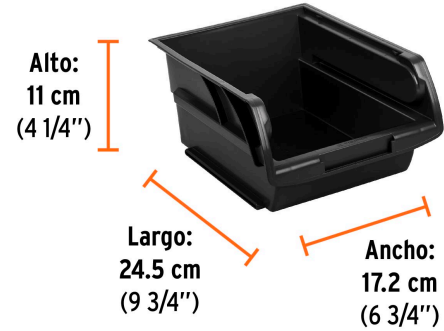

Datos de Empaque (Medidas y pesos aproximados)

Empaque Individual

Medidas: Alto: 11 cm (4 1/4") Ancho: 17.2 cm (6 3/4") Largo: 24.5 cm (9 3/4") **Peso:** 0.29 kg (0.64 lb)

Inner

Medidas: Alto: 44.7 cm (17 1/2") Ancho: 17.2 cm (6 3/4") Largo: 24.5 cm (9 3/4") **Peso:** 1.76 kg (3.88 lb)

Master

Medidas: Alto: 51.7 cm (20 1/4") Ancho: 46.6 cm (18 1/4") Largo: 68.5 cm (27") **Peso:** 15.06 kg (33.20 lb)

Imágenes complementarias

Imágenes complementarias

EMPAQUE INNER

Contiene: 6 piezas

Peso: 1.76 kg (3.88 lb)

EMPAQUE INDIVIDUAL

Peso: 0.29 kg (0.64 lb)

EMPAQUE MASTER

Contiene: 8 inner (48 piezas)

Peso: 15.06 kg (33.20 lb)