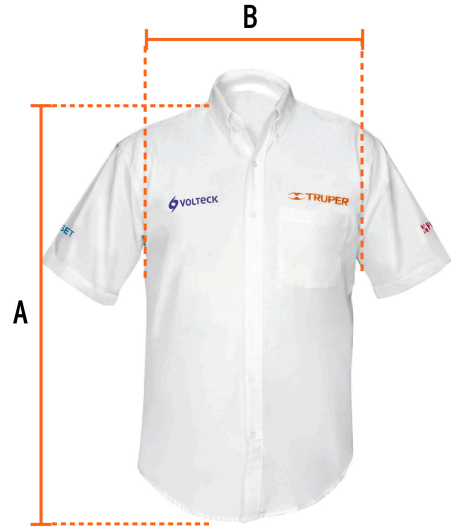

TRUPER

CÓDIGO: 60367 CLAVE: CAM-BCO-CXL

Camisa manga corta para hombre, blanca, EG, TRUPER

- 75% algodón y 25% poliéster
- Logotipos bordados
- Corte regular
- Cuello con botones
- Manga corta
- Bolsa izquierda en el pecho
- Cierre frontal abotonado

**Especificaciones**

| | |
|--------------------|--------------|
| Talla | Extra grande |
| Color | Blanco |
| Empaque individual | Bolsa |
| Inner | 1 |
| Máster | 24 |

Imágenes complementarias

Talla EG

| | |
|-------------|---------|
| Espalda (A) | 82.2 cm |
| Pecho (B) | 63.5 cm |