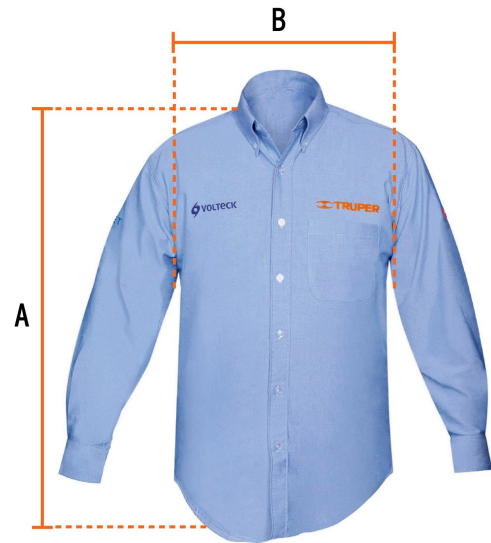

TRUPER

CÓDIGO: 60344 CLAVE: CAM-AZ-LS

Camisa manga larga para hombre, azul, CH, TRUPER

- 75% algodón y 25% poliéster
- Logotipos bordados
- Corte regular
- Cuello con botones
- Manga larga
- Bolsa izquierda en el pecho
- Cierre frontal abotonado

**Certificaciones y garantías**

- Garantizado contra defectos de fabricación o mano de obra. La garantía se puede hacer válida con cualquier distribuidor de TRUPER

Especificaciones

Talla	Chica
Color	Azul
Empaque individual	Bolsa
Inner	1
Master	24

País de origen**Fabricado en México bajo las estrictas especificaciones de GRUPO TRUPER**

Imágenes complementarias

Talla CH

Espalda (A)	73.3 cm
Pecho (B)	54.6 cm

EMPAQUE INDIVIDUAL

EMPAQUE MÁSTER

Contiene: 24 piezas

Peso: 8.28 kg (18.3 lb)

Imágenes complementarias