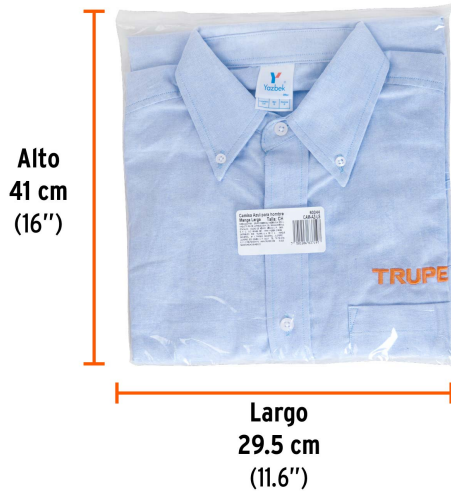

TRUPER

CÓDIGO: 60344 CLAVE: CAM-AZ-LS

Camisa manga larga para hombre, azul, CH, TRUPER

- 75% algodón y 25% poliéster
- Logotipos bordados
- Corte regular
- Cuello con botones
- Manga larga
- Bolsa izquierda en el pecho
- Cierre frontal abotonado

País de origen**Fabricado en México bajo las estrictas especificaciones de GRUPO TRUPER**

Imágenes complementarias

Talla CH

Espalda (A)	73.3 cm
Pecho (B)	54.6 cm

EMPAQUE INDIVIDUAL

EMPAQUE MÁSTER

Contiene: 24 piezas

Peso: 8.28 kg (18.3 lb)

Imágenes complementarias