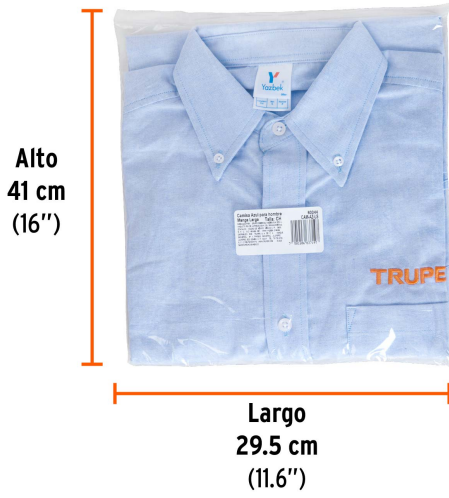

TRUPER

CÓDIGO: 60344 CLAVE: CAM-AZ-LS

Camisa manga larga para hombre, azul, CH, TRUPER

- 75% algodón y 25% poliéster
- Logotipos bordados
- Corte regular
- Cuello con botones
- Manga larga
- Bolsa izquierda en el pecho
- Cierre frontal abotonado

**Certificaciones y garantías**

- Garantizado contra defectos de fabricación o mano de obra. La garantía se puede hacer válida con cualquier distribuidor de TRUPER

Especificaciones

Talla	Chica
Color	Azul
Empaque individual	Bolsa
Inner	1
Máster	24

País de origen**Fabricado en México bajo las estrictas especificaciones de GRUPO TRUPER**

Imágenes complementarias

EMPAQUE INDIVIDUAL

Peso: 0.29 kg (0.6 lb)

EMPAQUE MÁSTER

Contiene: 24 piezas

Peso: 8.28 kg (18.3 lb)