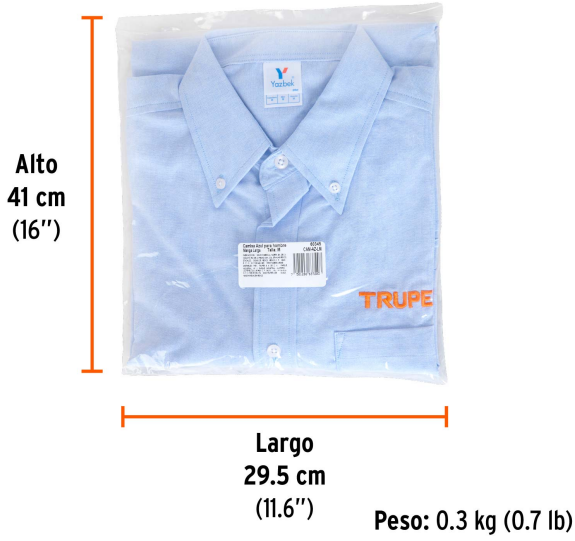

TRUPER

CÓDIGO: 60345 CLAVE: CAM-AZ-LM

Camisa manga larga para hombre, azul, M, TRUPER

- 75% algodón y 25% poliéster
- Logotipos bordados
- Corte regular
- Cuello con botones
- Manga larga
- Bolsa izquierda en el pecho
- Cierre frontal abotonado

**Certificaciones y garantías**

- Garantizado contra defectos de fabricación o mano de obra. La garantía se puede hacer válida con cualquier distribuidor de TRUPER

Especificaciones

Talla	Mediana
Color	Azul
Empaque individual	Bolsa
Inner	1
Máster	24

País de origen**Fabricado en México bajo las estrictas especificaciones de GRUPO TRUPER**

Imágenes complementarias

EMPAQUE INDIVIDUAL

EMPAQUE MÁSTER