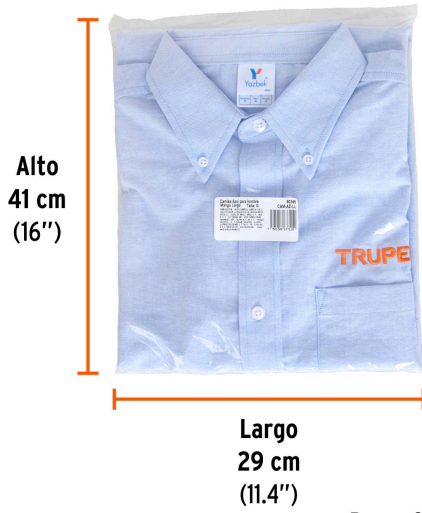

Imágenes complementarias

EMPAQUE INDIVIDUAL