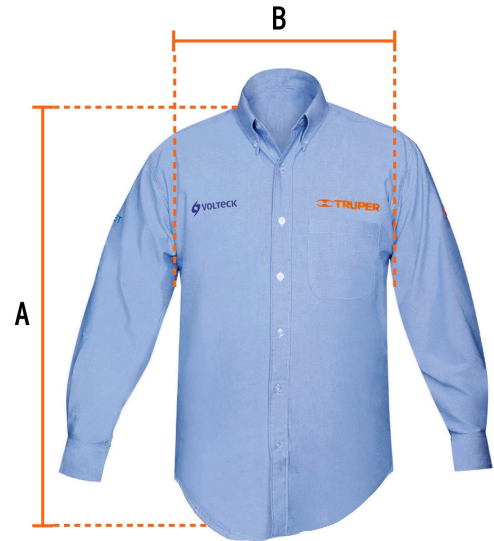

TRUPER

CÓDIGO: 60346 CLAVE: CAM-AZ-LL

Camisa manga larga para hombre, azul, G, TRUPER

- 75% algodón y 25% poliéster
- Logotipos bordados
- Corte regular
- Cuello con botones
- Manga larga
- Bolsa izquierda en el pecho
- Cierre frontal abotonado

**Certificaciones y garantías**

• Garantizado contra defectos de fabricación o mano de obra. La garantía se puede hacer válida con cualquier distribuidor de TRUPER

Especificaciones

Talla	Grande
Color	Azul
Empaque individual	Bolsa
Inner	1
Master	24

País de origen

Fabricado en México bajo las estrictas especificaciones de GRUPO TRUPER

Imágenes complementarias

Talla G

Espalda (A)	79.6 cm
Pecho (B)	59.6 cm

EMPAQUE INDIVIDUAL

Peso: 0.31 kg (0.7 lb)

EMPAQUE MÁSTER

Contiene: 24 piezas

Peso: 8.82 kg (19.4 lb)

Imágenes complementarias