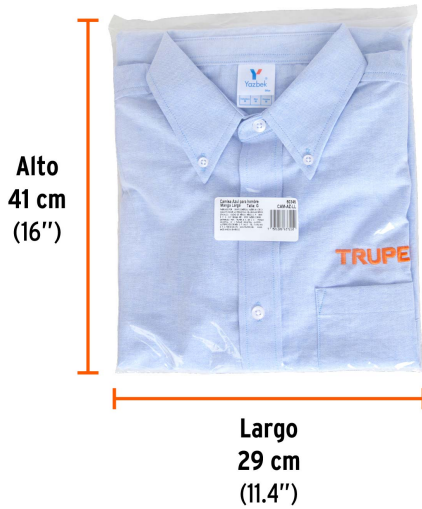

TRUPER

CÓDIGO: 60346 CLAVE: CAM-AZ-LL

Camisa manga larga para hombre, azul, G, TRUPER

- 75% algodón y 25% poliéster
- Logotipos bordados
- Corte regular
- Cuello con botones
- Manga larga
- Bolsa izquierda en el pecho
- Cierre frontal abotonado

País de origen

Fabricado en México bajo las estrictas especificaciones de GRUPO TRUPER

Imágenes complementarias

Talla G

Espalda (A)	79.6 cm
Pecho (B)	59.6 cm

EMPAQUE INDIVIDUAL

Peso: 0.31 kg (0.7 lb)

EMPAQUE MÁSTER

Contiene: 24 piezas

Peso: 8.82 kg (19.4 lb)

Imágenes complementarias