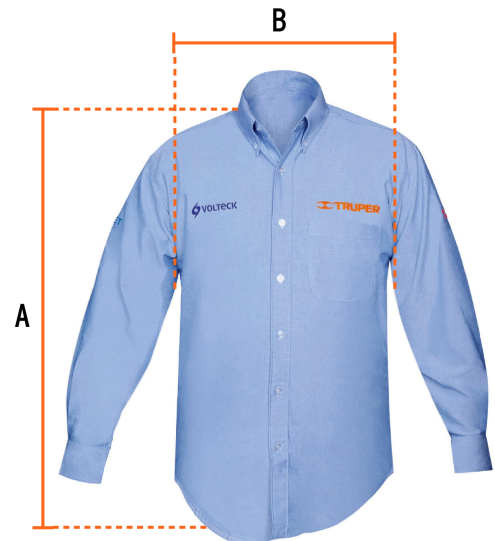

TRUPER

CÓDIGO: 60347 CLAVE: CAM-AZ-LXL

Camisa manga larga para hombre, azul, EG, TRUPER

- 75% algodón y 25% poliéster
- Logotipos bordados
- Corte regular
- Cuello con botones
- Manga larga
- Bolsa izquierda en el pecho
- Cierre frontal abotonado

**Certificaciones y garantías**

- Garantizado contra defectos de fabricación o mano de obra. La garantía se puede hacer válida con cualquier distribuidor de TRUPER

Especificaciones

Talla	Extra-grande
Color	Azul
Empaque individual	Bolsa
Inner	1
Master	24

País de origen**Fabricado en México bajo las estrictas especificaciones de GRUPO TRUPER**

Imágenes complementarias

Talla EG

Espalda (A)	82.2 cm
Pecho (B)	63.5 cm

EMPAQUE INDIVIDUAL

EMPAQUE MÁSTER

Imágenes complementarias