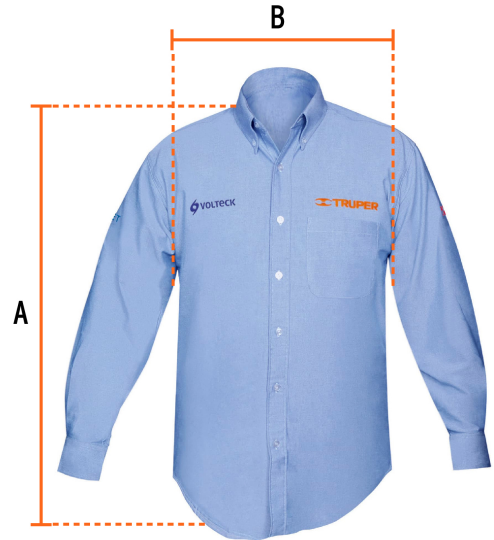

TRUPER

CÓDIGO: 60387 CLAVE: CAM-AZ-LXXL

**Camisa manga larga para hombre, azul, EEG, TRUPER**

- 75% algodón y 25% poliéster
- Logotipos bordados
- Corte regular
- Cuello con botones
- Manga larga
- Bolsa izquierda en el pecho
- Cierre frontal abotonado

**Certificaciones y garantías**

- Garantizado contra defectos de fabricación o mano de obra. La garantía se puede hacer válida con cualquier distribuidor de TRUPER

**Especificaciones**

Talla	Extra-extra-grande
Color	Azul
Empaque individual	Bolsa
Inner	1
Máster	24

**País de origen****Fabricado en México bajo las estrictas especificaciones de GRUPO TRUPER**

Imágenes complementarias

Talla EEG

Espalda (A)	84.7 cm
Pecho (B)	66 cm