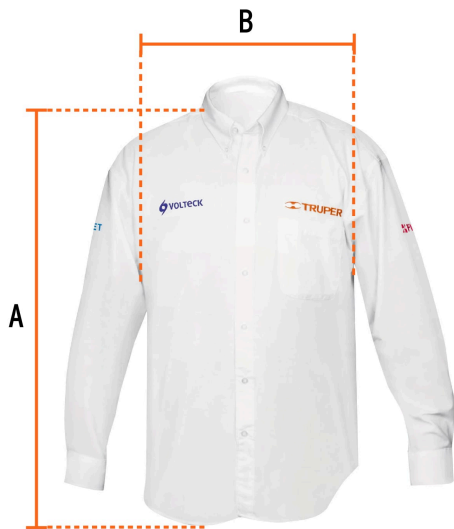

TRUPER

CÓDIGO: 60361 CLAVE: CAM-BCO-LM

Camisa manga larga para hombre, blanca, M, TRUPER

- 75% algodón y 25% poliéster
- Logotipos bordados
- Corte regular
- Cuello con botones
- Manga larga
- Bolsa izquierda en el pecho
- Cierre frontal abotonado

**Especificaciones**

Talla	Mediana
Color	Blanco
Empaque individual	Bolsa
Inner	1
Máster	24

Imágenes complementarias

Talla M

Espalda (A)	75.8 cm
Pecho (B)	57.1 cm