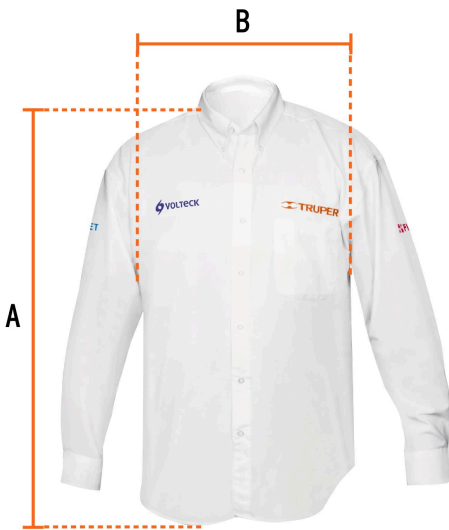

TRUPER

CÓDIGO: 60362 CLAVE: CAM-BCO-LL

**Camisa manga larga para hombre, blanca, G, TRUPER**

- 75% algodón y 25% poliéster
- Logotipos bordados
- Corte regular
- Cuello con botones
- Manga larga
- Bolsa izquierda en el pecho
- Cierre frontal abotonado

**Especificaciones**

Talla	Grande
Color	Blanco
Empaque individual	Bolsa
Inner	1
Máster	24

**Imágenes complementarias**

**Talla G**

Espalda (A)	79.6 cm
Pecho (B)	59.6 cm