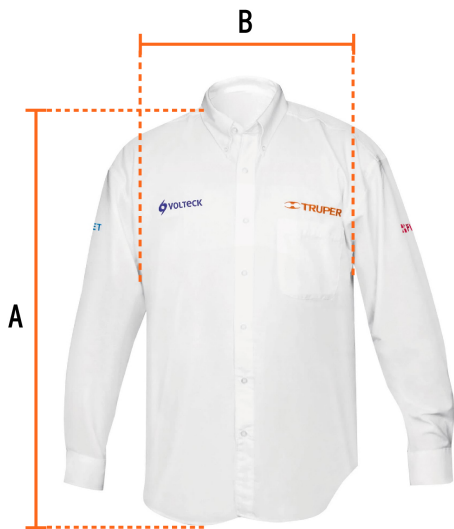

TRUPER

CÓDIGO: 60363 CLAVE: CAM-BCO-LXL

**Camisa manga larga para hombre, blanca, EG, TRUPER**

- 75% algodón y 25% poliéster
- Logotipos bordados
- Corte regular
- Cuello con botones
- Manga larga
- Bolsa izquierda en el pecho
- Cierre frontal abotonado

**Especificaciones**

Talla	Extra-grande
Color	Blanco
Empaque individual	Bolsa
Inner	1
Máster	24

**Imágenes complementarias**

**Talla EG**

Espalda (A)	82.2 cm
Pecho (B)	63.5 cm