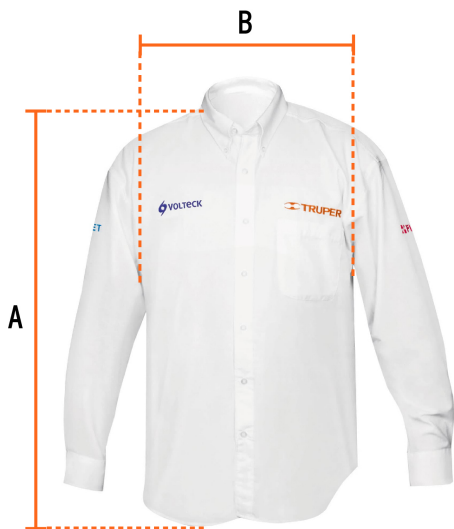

TRUPER

CÓDIGO: 60385 CLAVE: CAM-BCO-LXXXL

Camisa manga larga para hombre, blanca, EEG, TRUPER

- 75% algodón y 25% poliéster
- Logotipos bordados
- Corte regular
- Cuello con botones
- Manga larga
- Bolsa izquierda en el pecho
- Cierre frontal abotonado

**Especificaciones**

| | |
|--------------------|--------------------|
| Talla | Extra-extra-grande |
| Color | Blanco |
| Empaque individual | Bolsa |
| Inner | 1 |
| Máster | 24 |

Imágenes complementarias

Talla EEG

| | |
|-------------|---------|
| Espalda (A) | 84.7 cm |
| Pecho (B) | 66 cm |