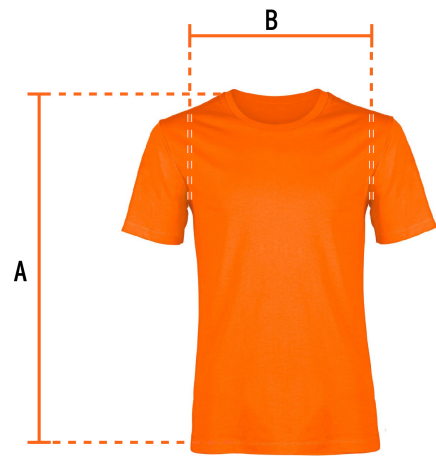

TRUPER

CÓDIGO: 60430 CLAVE: CAM-NAR-40

Playera cuello redondo para hombre, naranja, G, TRUPER

- Las fibras naturales 100% algodón premium brindan mayor durabilidad, confort y suavidad al tacto
- Logotipos impresos
- Corte regular
- Cuello redondo
- Manga corta

**Certificaciones y garantías**

- Garantizado contra defectos de fabricación o mano de obra. La garantía se puede hacer válida con cualquier distribuidor de TRUPER

Especificaciones

Talla	Grande
Color	Naranja
Empaque individual	Bolsa
Inner	12
Máster	72
Pallet	1152

País de origen**Fabricado en México bajo las estrictas especificaciones de GRUPO TRUPER**

Imágenes complementarias

Talla 40

Espalda (A)	75.6 cm
Pecho (B)	55.9 cm

EMPAQUE INDIVIDUAL

Peso: 0.17 kg (0.4 lb)

EMPAQUE MÁSTER

Contiene: 72 piezas

Peso: 13.36 kg (29.5 lb)

Imágenes complementarias