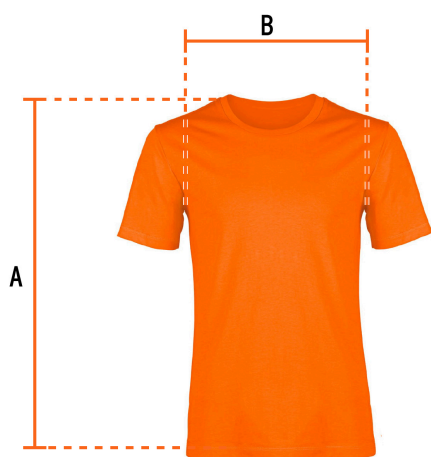

TRUPER

CÓDIGO: 60431 CLAVE: CAM-NAR-42

**Playera cuello redondo para hombre, naranja, EG, TRUPER**

- Las fibras naturales 100% algodón premium brindan mayor durabilidad, confort y suavidad al tacto
- Logotipos impresos
- Corte regular
- Cuello redondo
- Manga corta

## Imágenes complementarias

Talla 42

Espalda (A)	78.1 cm
Pecho (B)	61 cm

Lavar en máquina en ciclo normal con agua tibia (30°) con jabón o detergente. Lavar con colores semejantes

Solo blanqueador sin cloro