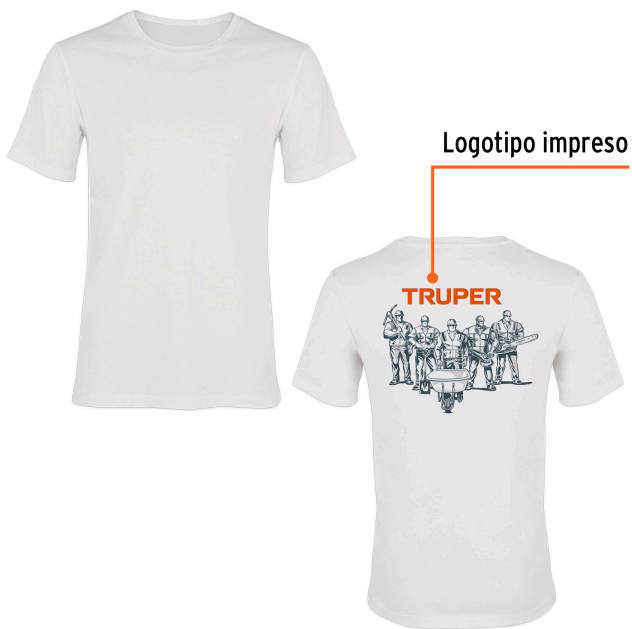

Imágenes complementarias

Talla 40

Espalda (A)	75.6 cm
Pecho (B)	55.9 cm

Lavar en máquina en ciclo normal con agua tibia (30°) con jabón o detergente. Lavar con colores semejantes

Solo blanqueador sin cloro

Secar a máquina a temperatura baja

No planchar sobre la impresión

No lavar en seco