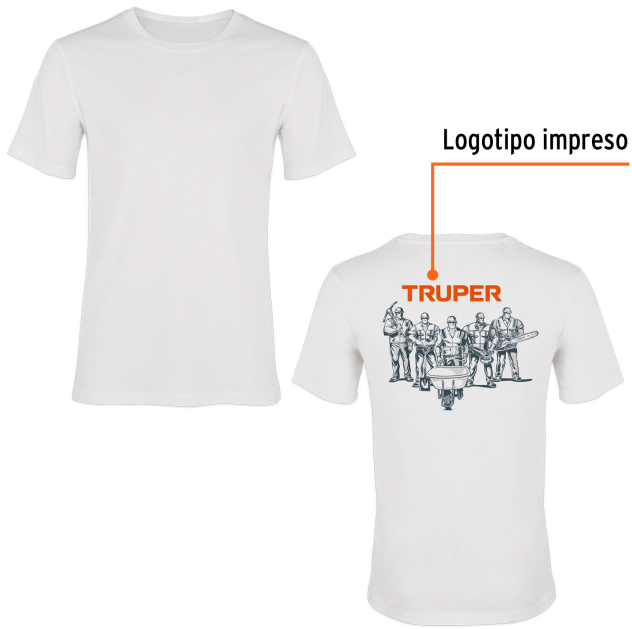

TRUPER

CÓDIGO: 60005 CLAVE: CAM-BLA-40

Playera cuello redondo para hombre, blanca, G, TRUPER

- Las fibras naturales 100% algodón premium brindan mayor durabilidad, confort y suavidad al tacto
- Logotipos impresos
- Corte regular
- Cuello redondo
- Manga corta

**Certificaciones y garantías**

- Garantizado contra defectos de fabricación o mano de obra. La garantía se puede hacer válida con cualquier distribuidor de TRUPER

Especificaciones

Talla	Grande
Color	Blanco
Empaque individual	Bolsa
Inner	12
Máster	72
Pallet	1728

País de origen**Fabricado en México bajo las estrictas especificaciones de GRUPO TRUPER**

Imágenes complementarias

Talla 40

Espalda (A)	75.6 cm
Pecho (B)	55.9 cm

EMPAQUE INDIVIDUAL

Peso: 0.17 kg (0.4 lb)

EMPAQUE MÁSTER

Contiene: 72 piezas

Peso: 13.66 kg (30.1 lb)

Imágenes complementarias