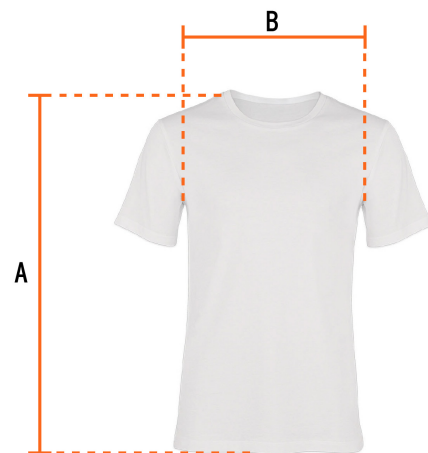

TRUPER

CÓDIGO: 60005 CLAVE: CAM-BLA-40

**Playera cuello redondo para hombre, blanca, G, TRUPER**

- Las fibras naturales 100% algodón premium brindan mayor durabilidad, confort y suavidad al tacto
- Logotipos impresos
- Corte regular
- Cuello redondo
- Manga corta

## Imágenes complementarias

Talla 40

Espalda (A)	75.6 cm
Pecho (B)	55.9 cm

Lavar en máquina en ciclo normal con agua tibia (30°) con jabón o detergente. Lavar con colores semejantes

Solo blanqueador sin cloro