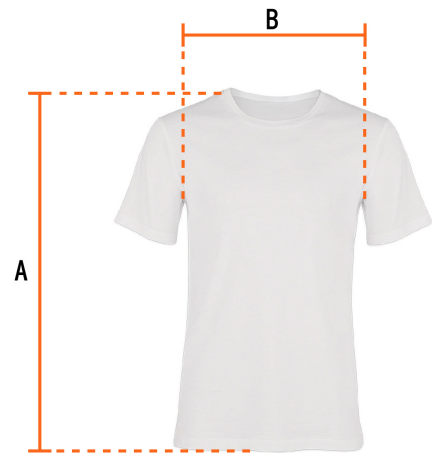

TRUPER

CÓDIGO: 60005 CLAVE: CAM-BLA-40

Playera cuello redondo para hombre, blanca, G, TRUPER

- Las fibras naturales 100% algodón premium brindan mayor durabilidad, confort y suavidad al tacto
- Logotipos impresos
- Corte regular
- Cuello redondo
- Manga corta

País de origen**Fabricado en México bajo las estrictas especificaciones de GRUPO TRUPER**

Imágenes complementarias

Talla 40

Espalda (A)	75.6 cm
Pecho (B)	55.9 cm

EMPAQUE INDIVIDUAL

Peso: 0.17 kg (0.4 lb)

EMPAQUE MÁSTER