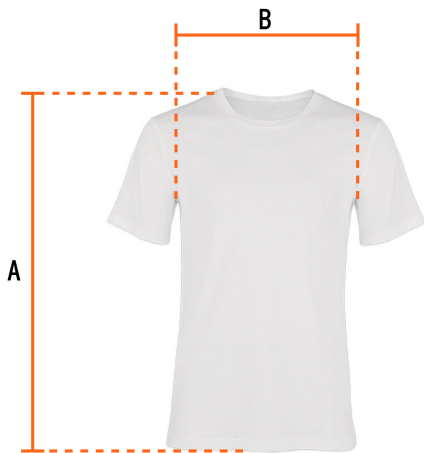

TRUPER

CÓDIGO: 60010 CLAVE: CAM-BLA-42

Playera cuello redondo para hombre, blanca, EG, TRUPER

- Las fibras naturales 100% algodón premium brindan mayor durabilidad, confort y suavidad al tacto
- Logotipos impresos
- Corte regular
- Cuello redondo
- Manga corta
- Logotipos impresos

País de origen

Fabricado en México bajo las estrictas especificaciones de GRUPO TRUPER

Imágenes complementarias

Talla 42

| | |
|-------------|---------|
| Espalda (A) | 78.1 cm |
| Pecho (B) | 61 cm |

Lavar en máquina en ciclo normal con agua tibia (30°) con jabón o detergente. Lavar con colores semejantes