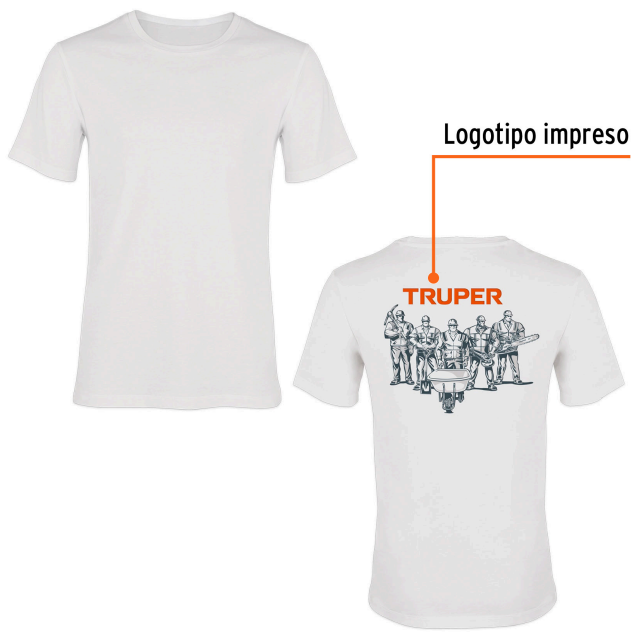

TRUPER

CÓDIGO: 60010 CLAVE: CAM-BLA-42

Playera cuello redondo para hombre, blanca, EG, TRUPER

- Las fibras naturales 100% algodón premium brindan mayor durabilidad, confort y suavidad al tacto
- Logotipos impresos
- Corte regular
- Cuello redondo
- Manga corta
- Logotipos impresos

**Certificaciones y garantías**

- Garantizado contra defectos de fabricación o mano de obra. La garantía se puede hacer válida con cualquier distribuidor de TRUPER

Especificaciones

Talla	Extra grande
Color	Blanco
Empaque individual	Bolsa
Inner	12
Master	72
Pallet	576

País de origen**Fabricado en México bajo las estrictas especificaciones de GRUPO TRUPER**

Imágenes complementarias

Talla 42

Espalda (A)	78.1 cm
Pecho (B)	61 cm

Lavar en máquina en ciclo normal con agua tibia (30°) con jabón o detergente. Lavar con colores semejantes