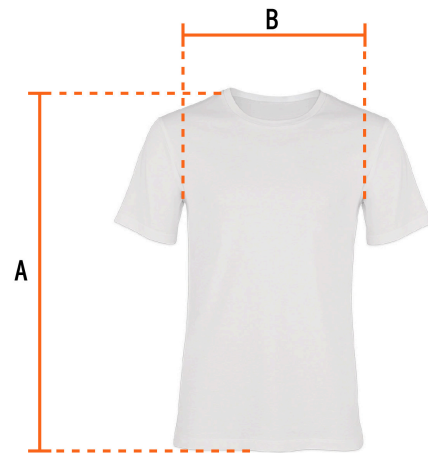

TRUPER

CÓDIGO: 60010 CLAVE: CAM-BLA-42

Playera cuello redondo para hombre, blanca, EG, TRUPER

- Las fibras naturales 100% algodón premium brindan mayor durabilidad, confort y suavidad al tacto
- Logotipos impresos
- Corte regular
- Cuello redondo
- Manga corta
- Logotipos impresos

País de origen**Fabricado en México bajo las estrictas especificaciones de GRUPO TRUPER**

Imágenes complementarias

Talla 42

Espalda (A)	78.1 cm
Pecho (B)	61 cm

Lavar en máquina en ciclo normal con agua tibia (30°) con jabón o detergente. Lavar con colores semejantes