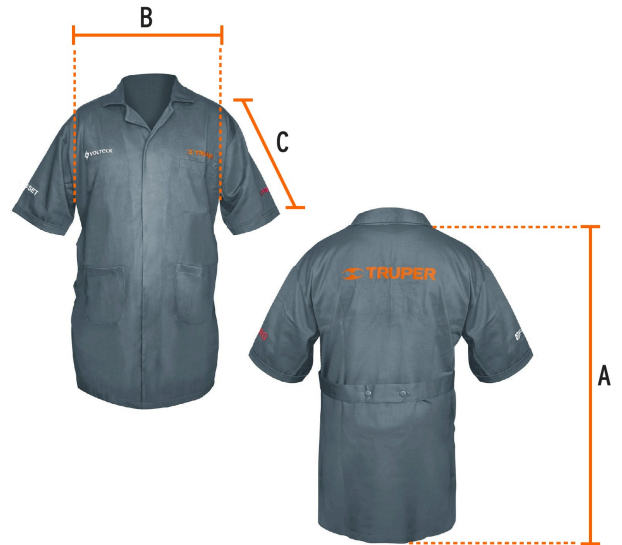

TRUPER

CÓDIGO: 60045 CLAVE: BATA-44

Bata de trabajo, talla 44, TRUPER

- 100% Algodón
- Logotipos bordados enfrente y en mangas
- Cuello sport
- Manga corta
- 2 Bolsillos delanteros y 1 en el pecho izquierdo
- 2 Aberturas laterales para bolsa de pantalón
- Cierre frontal abotonado

**Certificaciones y garantías**

- Garantizado contra defectos de fabricación o mano de obra. La garantía se puede hacer válida con cualquier distribuidor de TRUPER

Especificaciones

Talla	44
Color	Gris
Empaque individual	Bolsa
Inner	1
Master	45
Pallet	270

Imágenes complementarias

Talla 44

Espalda (A)	Pecho (B)	Largo manga (C)
92 cm	75 cm	31 cm

Lavar a mano con agua fría
Utilizar jabón neutro
No usar cloro
No exprimir
Secar colgado a la sombra
Usar plancha tibia