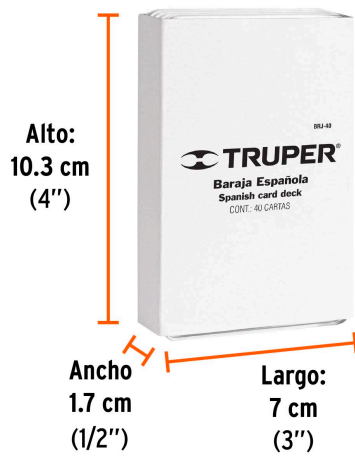

Especificaciones

Dimensiones carta (alto x ancho)	93 x 61 mm
Empaque individual	Tarjeta
Inner	4
Máster	48
Pallet	5376

Incluye

Estuche

País de origen**Fabricado en China bajo las estrictas especificaciones de GRUPO TRUPER**

Imágenes complementarias

Estuche de plástico

Alto
93 mm

Ancho
61 mm

EMPAQUE INDIVIDUAL

Alto:
10.3 cm
(4")

Ancho
1.7 cm
(1/2")

Largo:
7 cm
(3")

Peso: 0.15 kg (0.3 lb)

EMPAQUE INNER

Alto:
7.2 cm
(3")

Ancho:
7.2 cm
(3")

Largo:
10.5 cm
(4")

Contiene: 4 piezas

Peso: 0.61 kg (1.3 lb)

Imágenes complementarias

EMPAQUE MASTER

Contiene: 12 inner (48 piezas)

Peso: 7.57 kg (16.7 lb)