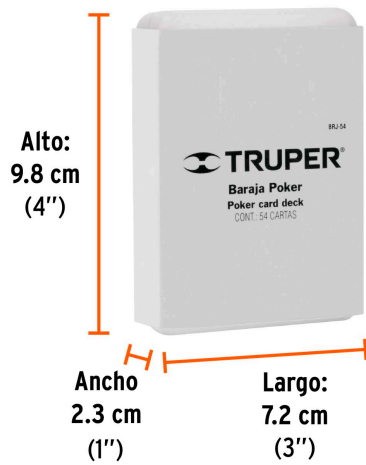

**Especificaciones**

Dimensiones carta (alto x ancho)	88 x 58 mm
Empaque individual	Tarjeta
Inner	4
Máster	48
Pallet	3456

**Incluye**

Estuche

**País de origen****Fabricado en China bajo las estrictas especificaciones de GRUPO TRUPER**

Imágenes complementarias

Estuche de plástico

Alto  
88 mm

Ancho  
58 mm

**EMPAQUE INDIVIDUAL**

Alto:  
9.8 cm  
(4")

Ancho  
2.3 cm  
(1")

Largo:  
7.2 cm  
(3")

Peso: 0.15 kg (0.3 lb)

**EMPAQUE INNER**

Alto:  
10 cm  
(4")

Ancho:  
7.5 cm  
(3")

Largo:  
10 cm  
(4")

Contiene: 4 piezas

Peso: 0.62 kg (1.4 lb)

## Imágenes complementarias

**EMPAQUE MASTER**

Contiene: 12 inner (48 piezas)

Peso: 7.92 kg (17.5 lb)