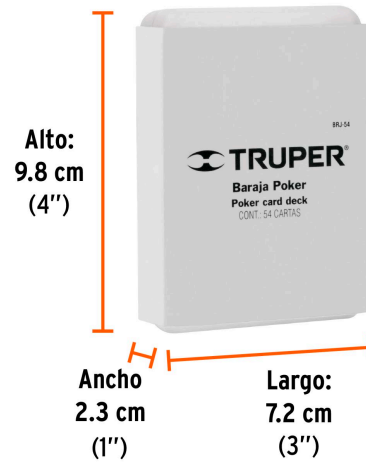

TRUPER

NUEVA IMAGEN

CÓDIGO: 60141 CLAVE: BRJ-54

**Baraja póker de 54 cartas, TRUPER**

- 54 Cartas de plástico (PVC)
- Con estuche transparente

APLICA PARA  
**BONO****Certificaciones y garantías**

- Garantizado contra defectos de fabricación o mano de obra. La garantía se puede hacer válida con cualquier distribuidor de TRUPER

**Especificaciones**

Dimensiones carta (alto x ancho)	88 x 58 mm
Empaque individual	Tarjeta
Inner	4
Máster	48
Pallet	3456

**Incluye**

Estuche

**País de origen****Fabricado en China bajo las estrictas especificaciones de GRUPO TRUPER**

Imágenes complementarias

Estuche de plástico

EMPAQUE INDIVIDUAL

Peso: 0.15 kg (0.3 lb)

## EMPAQUE INNER

Contiene: 4 piezas

Peso: 0.62 kg (1.4 lb)