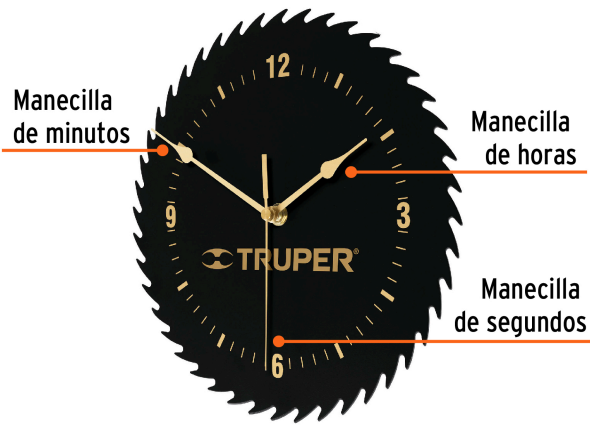

TRUPER

CÓDIGO: 60073 CLAVE: RE-PA

Reloj de pared, TRUPER

- Cuerpo de lámina de acero
- Diseño en forma de disco sierra
- Movimiento de cuarzo
- Utiliza una pila AA de 1.5 V (no incluida)

APLICA PARA
BONO**Certificaciones y garantías**

- Garantizado contra defectos de fabricación o mano de obra. La garantía se puede hacer válida con cualquier distribuidor de TRUPER

Especificaciones

Tipo de reloj	Analógico
Diámetro	24.8 cm
Empaque individual	Caja
Inner	1
Master	3

País de origen**Fabricado en China bajo las estrictas especificaciones de GRUPO TRUPER**

Datos de Empaque (Medidas y pesos aproximados)

Empaque Individual

Medidas: Alto: 31 cm (12 1/4") Ancho: 4.7 cm (1 3/4") Largo: 26.7 cm (10 1/2") **Peso:** 0.58 kg (1.28 lb)

Master

Medidas: Alto: 33.5 cm (13 1/4") Ancho: 16.7 cm (6 1/2") Largo: 28 cm (11") **Peso:** 2.06 kg (4.54 lb)

Imágenes complementarias

EMPAQUE INDIVIDUAL

Peso: 0.58 kg (1.28 lb)

Imágenes complementarias

EMPAQUE MASTER