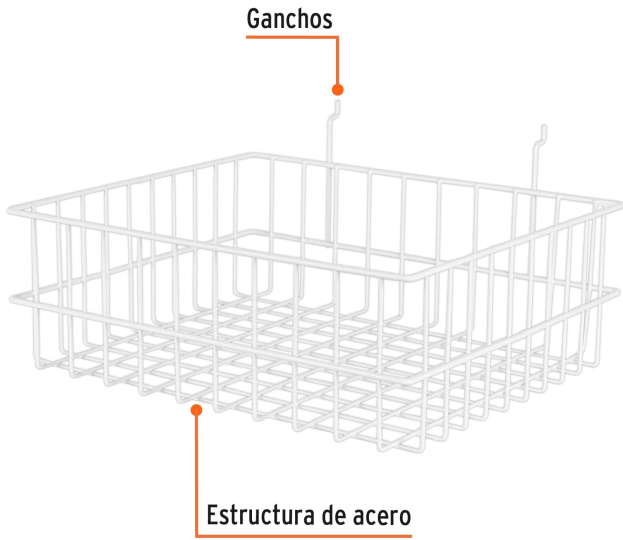

TRUPER

CÓDIGO: 50252 CLAVE: C-39X33X14

Canastilla de acero, 42 x 14 x 34 cm, TRUPER

- Estructura de acero calibre 13, con recubrimiento de pintura blanca
- Con ganchos para colgar en panel ranurado o de perfoceel
- Producto **no incluido**

**Certificaciones y garantías**

- Garantizado contra defectos de fabricación o mano de obra. La garantía se puede hacer válida con cualquier distribuidor de TRUPER

Especificaciones

Capacidad de carga	10 kg
Base	42 cm
Altura	14 cm
Fondo	34 cm
Peso	1,210 g
Empaque individual	Etiqueta
Inner	1
Pallet	36

Imágenes complementarias

Producto no incluido