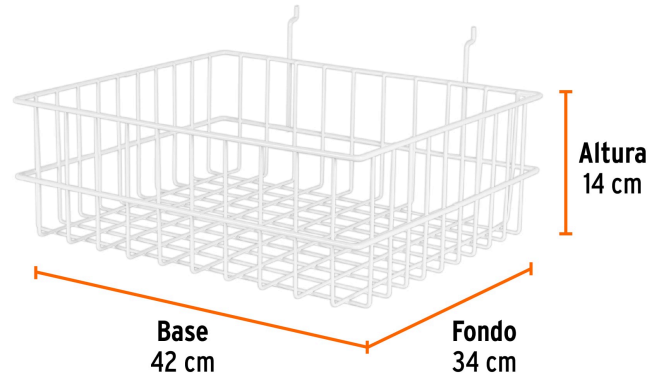

Imágenes complementarias

Producto no incluido