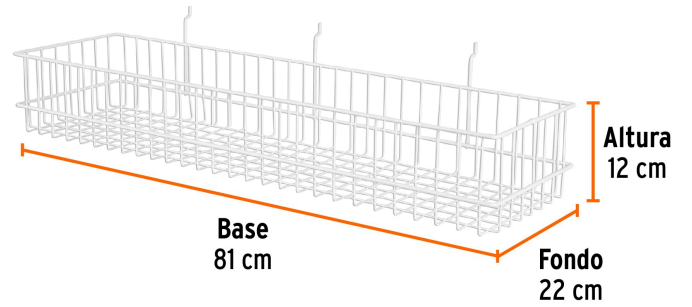

Imágenes complementarias

Producto no incluido