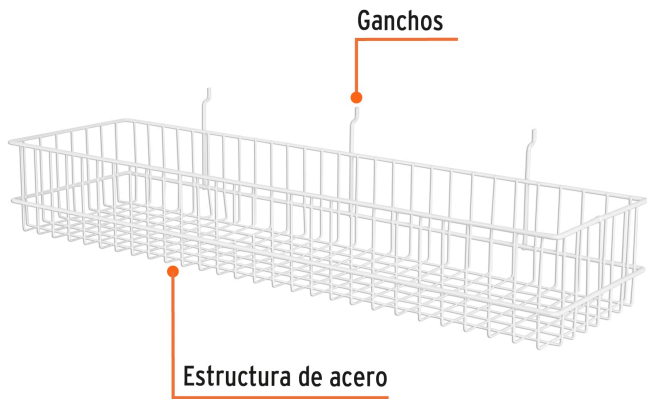

TRUPER

CÓDIGO: 50253 CLAVE: C-80X21X12

Canastilla de acero, 81 x 12 x 22 cm, TRUPER

- Estructura de acero calibre 13, con recubrimiento de pintura blanca
- Con ganchos para colgar en panel ranurado o de perfoceel
- Producto **no incluido**

**Certificaciones y garantías**

- Garantizado contra defectos de fabricación o mano de obra. La garantía se puede hacer válida con cualquier distribuidor de TRUPER

Especificaciones

Capacidad de carga	10 kg
Base	81 cm
Altura	12 cm
Fondo	22 cm
Peso	1,300 g
Empaque individual	Etiqueta
Inner	1
Pallet	45

Imágenes complementarias

Producto no incluido