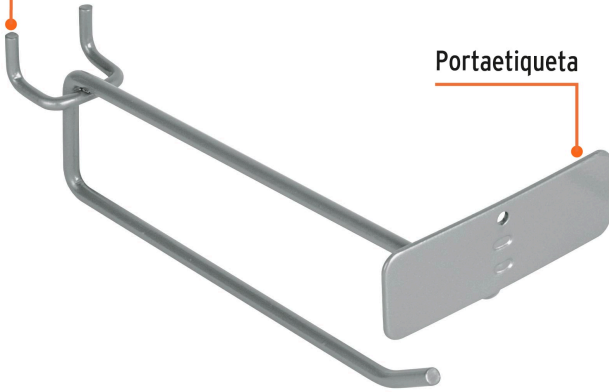

TRUPER

CÓDIGO: 50153 CLAVE: GA-6X

Gancho recto 6" con portaetiqueta para perfocel y ranurado

- Fabricado en acero
- Sistema de fijación en panel ranurado y perfocel
- Portaetiqueta para precio o identificación del contenido

APLICA PARA
BONO**Certificaciones y garantías**

• Garantizado contra defectos de fabricación o mano de obra. La garantía se puede hacer válida con cualquier distribuidor de TRUPER

Especificaciones

Diámetro	3/16" (5 mm)
Largo	6" (15 cm)
Empaque individual	Etiqueta
Inner	24
Pallet	7680

País de origen**Fabricado en China bajo las estrictas especificaciones de GRUPO TRUPER**

Imágenes complementarias

Sistema de fijación en panel ranurado y perfoce

Portaetiqueta