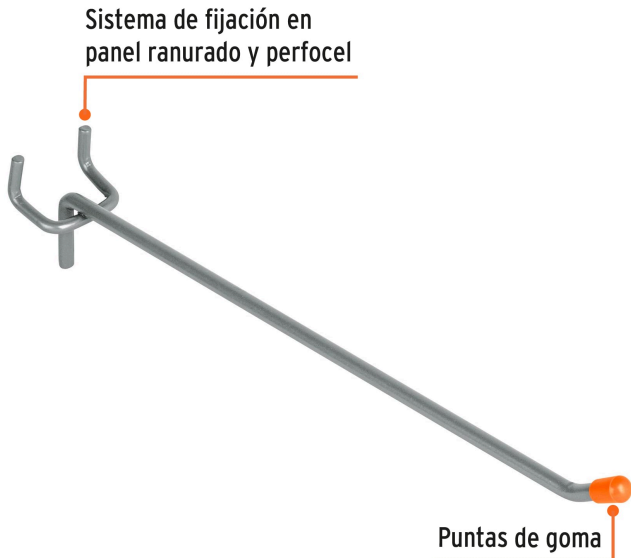

Datos de Empaque (Medidas y pesos aproximados)

Empaque Individual	Medidas: Alto: 3.6 cm (1 1/2") Ancho: 2.8 cm (1") Largo: 23.2 cm (9 1/4") Peso: 0.04 kg (0.09 lb)
Inner	Medidas: Alto: 7 cm (2 3/4") Ancho: 9.6 cm (3 3/4") Largo: 26 cm (10 1/4") Peso: 1.01 kg (2.23 lb)
Master	Medidas: Alto: 15 cm (6") Ancho: 10.5 cm (4 1/4") Largo: 27.6 cm (10 3/4") Peso: 2.1 kg (4.63 lb)

Imágenes complementarias