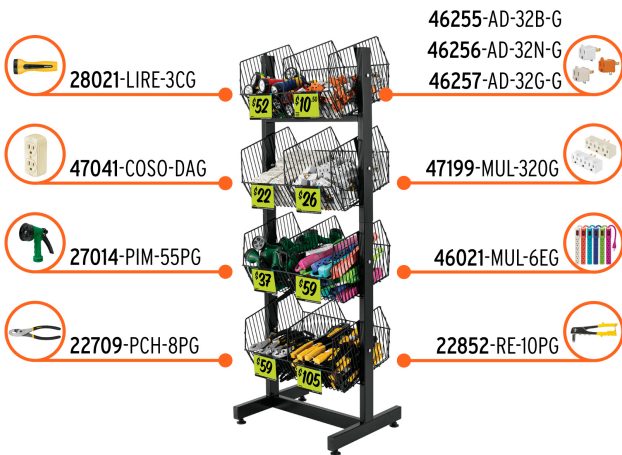

TRUPER

CÓDIGO: 50030 CLAVE: R-BOT

Rack botadero, metálico, 4 niveles, TRUPER

- Fabricado con estructura tubular metálica y alambón
- Área para colocar etiqueta de precio por producto
- 4 Niveles, 2 canastillas por nivel
- Etiquetas autoadheribles
- La solución integral para ferreterías: 19 códigos disponibles para que elijas 8 productos que se adapten a tus necesidades
- Producto no incluido

**APLICA PARA
BONO**
Certificaciones y garantías

- Garantizado contra defectos de fabricación o mano de obra. La garantía se puede hacer válida con cualquier distribuidor de TRUPER

Especificaciones

Fondo	40 cm
Base	50 cm
Alto	142 cm
Empaque individual	Caja
Inner	1
Pallet	4

Incluye

Juego de 52 etiquetas con precio Distribuidor, Subdistribuidor y Mayoreo, para 19 productos a granel

País de origen

Fabricado en México bajo las estrictas especificaciones de GRUPO TRUPER

Imágenes complementarias

Ejemplo de selección de productos

Imágenes complementarias