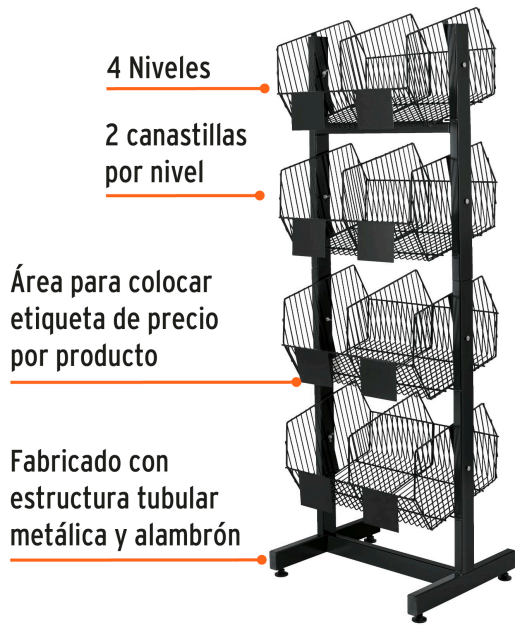

TRUPER

CÓDIGO: 50030 CLAVE: R-BOT

Rack botadero, metálico, 4 niveles, TRUPER

- Fabricado con estructura tubular metálica y alambón
- Área para colocar etiqueta de precio por producto
- 4 Niveles, 2 canastillas por nivel
- Etiquetas autoadheribles
- La solución integral para ferreterías: 19 códigos disponibles para que elijas 8 productos que se adapten a tus necesidades
- Producto no incluido

**APLICA PARA
BONO**
Certificaciones y garantías

- Garantizado contra defectos de fabricación o mano de obra. La garantía se puede hacer válida con cualquier distribuidor de TRUPER

Especificaciones

Fondo	40 cm
Base	50 cm
Alto	142 cm
Empaque individual	Caja
Inner	1
Pallet	4

Incluye

Juego de 52 etiquetas con precio Distribuidor, Subdistribuidor y Mayoreo, para 19 productos a granel

País de origen

Fabricado en México bajo las estrictas especificaciones de GRUPO TRUPER

Imágenes complementarias

Ejemplo de selección de productos

Imágenes complementarias