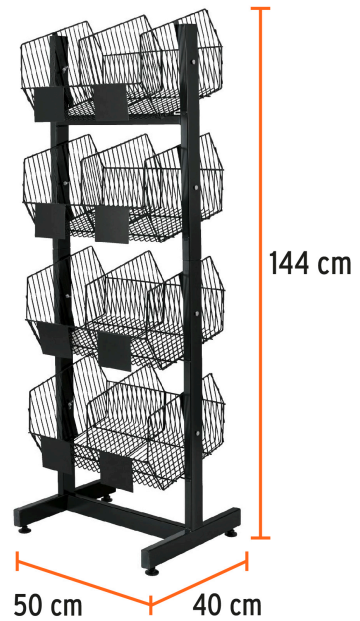

TRUPER

CÓDIGO: 50030 CLAVE: R-BOT

**Rack botadero, metálico, 4 niveles, TRUPER**

- Fabricado con estructura tubular metálica y alambón
- Área para colocar etiqueta de precio por producto
- 4 Niveles, 2 canastillas por nivel
- Etiquetas autoadheribles
- La solución integral para ferreterías: 19 códigos disponibles para que elijas 8 productos que se adapten a tus necesidades
- Producto no incluido

Fondo	40 cm
Base	50 cm
Alto	142 cm
Empaque individual	Caja
Inner	1
Pallet	4

**Incluye**

Juego de 52 etiquetas con precio Distribuidor, Subdistribuidor y Mayoreo, para 19 productos a granel

**País de origen**

Fabricado en México bajo las estrictas especificaciones de GRUPO TRUPER

Imágenes complementarias

4 Niveles

2 canastillas por nivel

Área para colocar etiqueta de precio por producto

Fabricado con estructura tubular metálica y alambren

Ejemplo de selección de productos

Imágenes complementarias