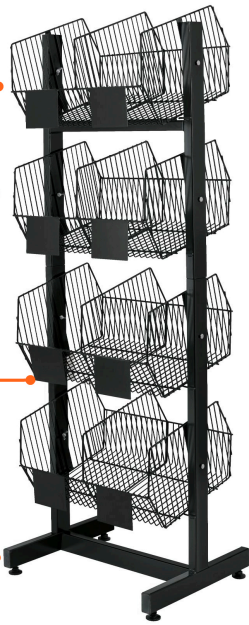

TRUPER

CÓDIGO: 50030 CLAVE: R-BOT

**Rack botadero, metálico, 4 niveles, TRUPER**

- Fabricado con estructura tubular metálica y alambón
- Área para colocar etiqueta de precio por producto
- 4 Niveles, 2 canastillas por nivel
- Etiquetas autoadheribles
- La solución integral para ferreterías: 19 códigos disponibles para que elijas 8 productos que se adapten a tus necesidades
- Producto no incluido

Fondo	40 cm
Base	50 cm
Alto	142 cm
Empaque individual	Caja
Inner	1
Pallet	4

**Incluye**

Juego de 52 etiquetas con precio Distribuidor, Subdistribuidor y Mayoreo, para 19 productos a granel

**País de origen**

Fabricado en México bajo las estrictas especificaciones de GRUPO TRUPER

Imágenes complementarias

4 Niveles

2 canastillas por nivel

Área para colocar etiqueta de precio por producto

Fabricado con estructura tubular metálica y alambren

Ejemplo de selección de productos

Imágenes complementarias