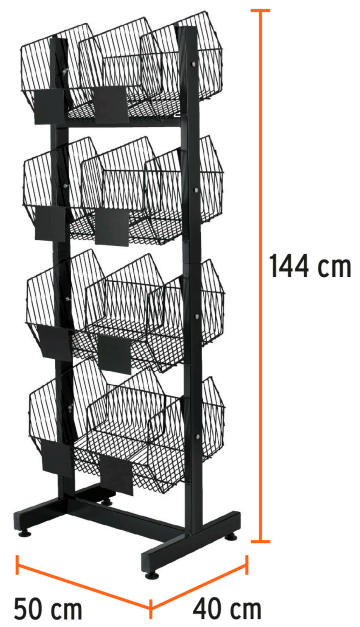

Imágenes complementarias