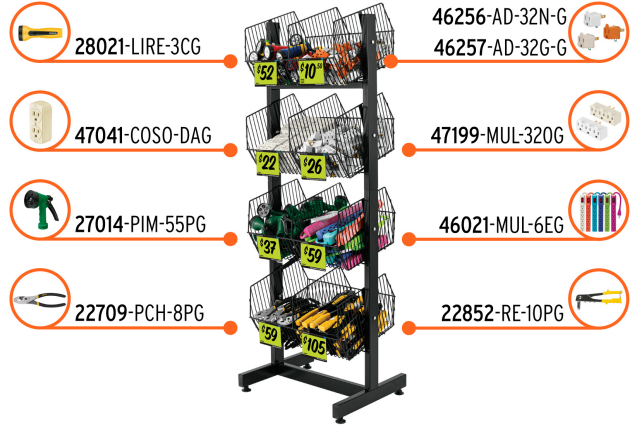

TRUPER

CÓDIGO: 50030 CLAVE: R-BOT

**Rack botadero, metálico, 4 niveles, TRUPER**

- Fabricado con estructura tubular metálica y alambón
- Área para colocar etiqueta de precio por producto
- 4 Niveles, 2 canastillas por nivel
- Etiquetas autoadheribles
- La solución integral para ferreterías: 19 códigos disponibles para que elijas 8 productos que se adapten a tus necesidades
- Producto no incluido

Fondo	40 cm
Base	50 cm
Alto	142 cm
Empaque individual	Caja
Inner	1
Pallet	4

**Incluye**

Juego de 52 etiquetas con precio Distribuidor, Subdistribuidor y Mayoreo, para 19 productos a granel

**País de origen**

Fabricado en México bajo las estrictas especificaciones de GRUPO TRUPER

Imágenes complementarias

4 Niveles

2 canastillas por nivel

Área para colocar etiqueta de precio por producto

Fabricado con estructura tubular metálica y alambren

Ejemplo de selección de productos

Imágenes complementarias