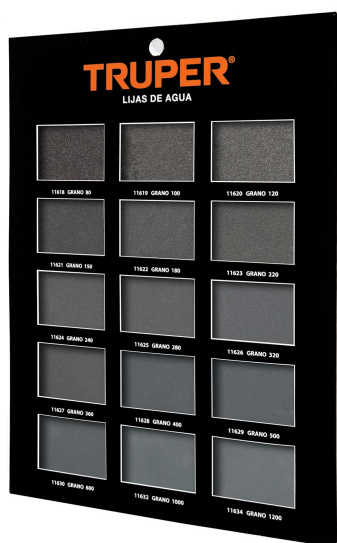

TRUPER

CÓDIGO: 55559 CLAVE: EXT-LA

## Exhibidor TRUPER de lijas de agua

- Exhibidor dividido por familia de producto
- Producto asegurado sobre hojas de PVC rígido impreso
- Incluye producto real en todas las medidas disponibles para facilitar su identificación
- Con orificio para colgarse
- Producto no funcional, exclusivo para exhibición