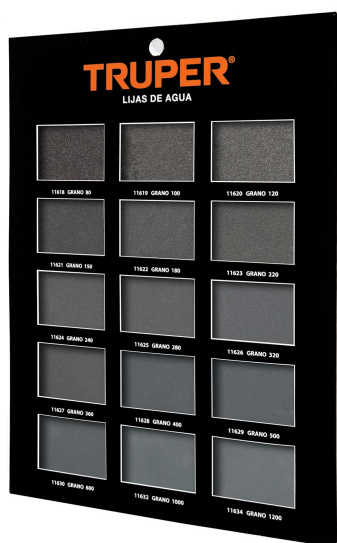

TRUPER

CÓDIGO: 55559 CLAVE: EXT-LA

Exhibidor TRUPER de lijas de agua

- Exhibidor dividido por familia de producto
- Producto asegurado sobre hojas de PVC rígido impreso
- Incluye producto real en todas las medidas disponibles para facilitar su identificación
- Con orificio para colgarse
- Producto no funcional, exclusivo para exhibición

APLICA PARA
BONO

Certificaciones y garantías

- Garantizado contra defectos de fabricación o mano de obra. La garantía se puede hacer válida con cualquier distribuidor de TRUPER

Especificaciones

Base	22 cm
Altura	28 cm
Empaque individual	Caja
Inner	1