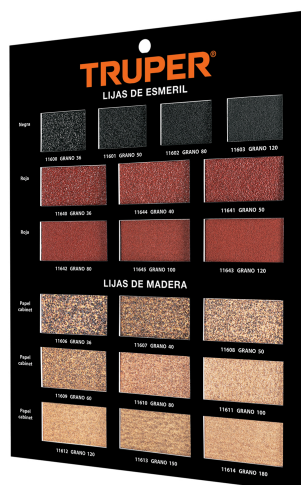

TRUPER

CÓDIGO: 55560 CLAVE: EXT-LM

## Exhibidor TRUPER de lijas de madera

- Exhibidor dividido por familia de producto
- Producto asegurado sobre hojas de PVC rígido impreso
- Incluye producto real en todas las medidas disponibles para facilitar su identificación
- Con orificio para colgarse
- Producto no funcional, exclusivo para exhibición