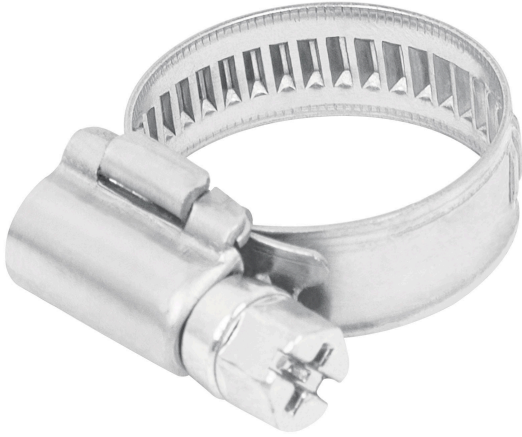

TRUPER

CÓDIGO: 11737 CLAVE: 425-082

**Abrazadera SX9-18 para fumigadora FM-425, TRUPER**

- Fabricada en acero inoxidable
- Para fumigador FM-425 marca Truper®

**Certificaciones y garantías**

- Garantizado contra defectos de fabricación o mano de obra. La garantía se puede hacer válida con cualquier distribuidor de TRUPER

**Especificaciones**

Empaque individual	Tarjeta
Inner	10
Máster	50
Pallet	17500

**País de origen****Fabricado en México bajo las estrictas especificaciones de GRUPO TRUPER**

Imágenes complementarias

Para fumigador