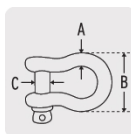

FIERO

CÓDIGO: 44979 CLAVE: GRI-1-1/2

Grillete de acero forjado 1-1/2", FIERO

- Forjado en acero al carbono con acabado galvanizado resistente a la corrosión
- Perno roscado
- Se utiliza en sistemas de elevación o sistemas estáticos como elemento de unión para cable y cadena

**Certificaciones y garantías**

- Garantizado contra defectos de fabricación o mano de obra. La garantía se puede hacer válida con cualquier distribuidor de TRUPER

Especificaciones

Carga de trabajo	17 000 Kg
Grosor	1-1/2"(38 mm)
Medida de arco	6-7/8" (175 mm)
Diámetro del perno	1-5/8" (41 mm)
Empaque individual	Caja
Inner	1
Master	3
Pallet	108