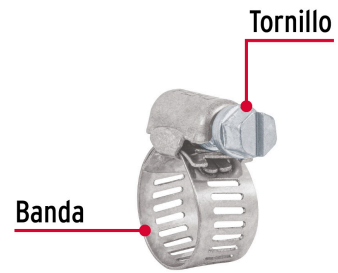

FIERO

CÓDIGO: 44233 CLAVE: AB-6

Bolsa con 10 abrazaderas sin fin # 6, 1/2 - 3/4", FIERO

- Banda de acero inoxidable
- Tornillo de acero
- Para uso automotriz, industrial y doméstico

**Certificaciones y garantías**

• Garantizado contra defectos de fabricación o mano de obra. La garantía se puede hacer válida con cualquier distribuidor de TRUPER

Especificaciones

Diámetro mínimo	1/2" (13 mm)
Diámetro máximo	3/4" (19 mm)
Ancho	1/2" (13 mm)
Empaque individual	Bolsa con 10 piezas
Inner	10
Máster	40
Pallet	4480

País de origen**Fabricado en China bajo las estrictas especificaciones de GRUPO TRUPER**

Datos de Empaque (Medidas y pesos aproximados)

Empaque Individual	Medidas: Alto: 16.5 cm (6 1/2") Ancho: 1.5 cm (1/2") Largo: 10 cm (4") Peso: 0.18 kg (0.4 lb)
Inner	Medidas: Alto: 14 cm (5 1/2") Ancho: 12.4 cm (5") Largo: 15 cm (6 ") Peso: 1.84 kg (4.06 lb)
Master	Medidas: Alto: 15.3 cm (6") Ancho: 25.8 cm (10 1/4") Largo: 31.2 cm (12 1/4") Peso: 7.76 kg (17.11 lb)

Imágenes complementarias

Diámetro ajustable con tornillo hexagonal ranurado

Uso sugerido para sujetar mangueras

EMPAQUE INDIVIDUAL

Peso: 0.18 kg (0.40 lb)

Imágenes complementarias

EMPAQUE INNER

Contiene: 10 piezas