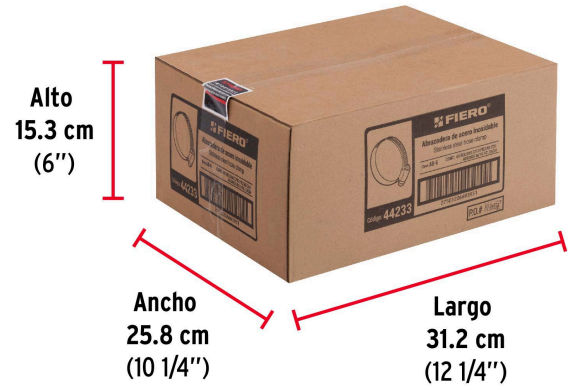

• Garantizado contra defectos de fabricación o mano de obra. La garantía se puede hacer válida con cualquier distribuidor de TRUPER

Especificaciones

Diámetro mínimo	1/2" (13 mm)
Diámetro máximo	3/4" (19 mm)
Ancho	1/2" (13 mm)
Empaque individual	Bolsa con 10 piezas
Inner	10
Máster	40
Pallet	4480

País de origen**Fabricado en China bajo las estrictas especificaciones de GRUPO TRUPER**

Datos de Empaque (Medidas y pesos aproximados)

Empaque Individual	Medidas: Alto: 16.5 cm (6 1/2") Ancho: 1.5 cm (1/2") Largo: 10 cm (4") Peso: 0.18 kg (0.4 lb)
Inner	Medidas: Alto: 14 cm (5 1/2") Ancho: 12.4 cm (5") Largo: 15 cm (6 ") Peso: 1.84 kg (4.06 lb)
Master	Medidas: Alto: 15.3 cm (6") Ancho: 25.8 cm (10 1/4") Largo: 31.2 cm (12 1/4") Peso: 7.76 kg (17.11 lb)

Imágenes complementarias

Diámetro ajustable con tornillo hexagonal ranurado

Uso sugerido para sujetar mangueras

EMPAQUE INDIVIDUAL

Peso: 0.18 kg (0.40 lb)

Imágenes complementarias

EMPAQUE INNER

Contiene: 10 piezas

Peso: 1.84 kg (4.06 lb)

EMPAQUE MÁSTER

Contiene: 4 inner (40 piezas)

Peso: 7.76 kg (17.11 lb)