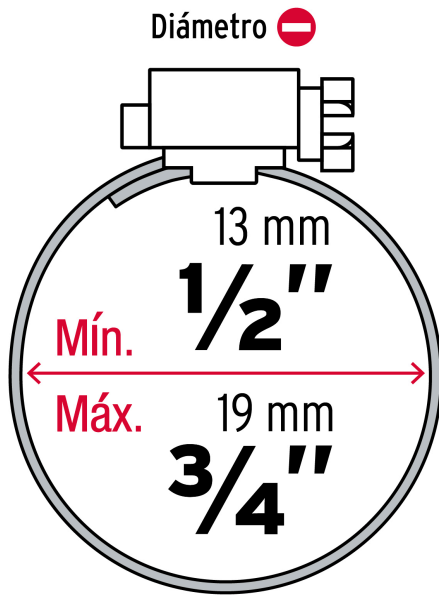

**País de origen****Fabricado en China bajo las estrictas especificaciones de GRUPO TRUPER**

**Datos de Empaque (Medidas y pesos aproximados)**

**Empaque Individual**

**Medidas:** Alto: 16.5 cm (6 1/2") Ancho: 1.5 cm (1/2") Largo: 10 cm (4")  
**Peso:** 0.18 kg (0.4 lb)

**Inner**

**Medidas:** Alto: 14 cm (5 1/2") Ancho: 12.4 cm (5") Largo: 15 cm (6 ") **Peso:** 1.84 kg (4.06 lb)

**Master**

**Medidas:** Alto: 15.3 cm (6") Ancho: 25.8 cm (10 1/4") Largo: 31.2 cm (12 1/4") **Peso:** 7.76 kg (17.11 lb)

**Imágenes complementarias**

5/8" (15.5 mm)

Imágenes complementarias

**EMPAQUE INDIVIDUAL**

Peso: 0.18 kg (0.40 lb)

**EMPAQUE INNER**

Contiene: 10 piezas

Peso: 1.84 kg (4.06 lb)

**EMPAQUE MÁSTER**

Contiene: 4 inner (40 piezas)

Peso: 7.76 kg (17.11 lb)