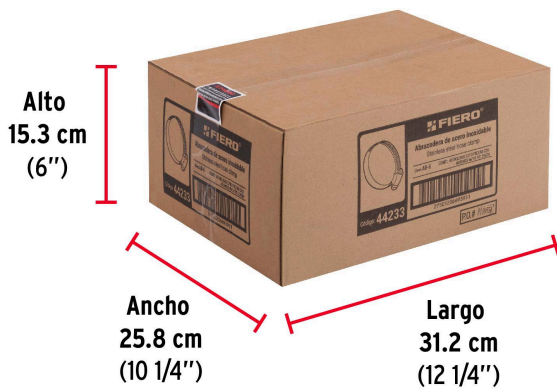

**País de origen****Fabricado en China bajo las estrictas especificaciones de GRUPO TRUPER**

**Datos de Empaque (Medidas y pesos aproximados)**

**Empaque Individual**

**Medidas:** Alto: 16.5 cm (6 1/2") Ancho: 1.5 cm (1/2") Largo: 10 cm (4")  
**Peso:** 0.18 kg (0.4 lb)

**Inner**

**Medidas:** Alto: 14 cm (5 1/2") Ancho: 12.4 cm (5") Largo: 15 cm (6 ") **Peso:** 1.84 kg (4.06 lb)

**Master**

**Medidas:** Alto: 15.3 cm (6") Ancho: 25.8 cm (10 1/4") Largo: 31.2 cm (12 1/4") **Peso:** 7.76 kg (17.11 lb)

**Imágenes complementarias**

5/8" (15.5 mm)

Imágenes complementarias

**EMPAQUE INDIVIDUAL**

Peso: 0.18 kg (0.40 lb)

**EMPAQUE INNER**

Contiene: 10 piezas

Peso: 1.84 kg (4.06 lb)

**EMPAQUE MÁSTER**

Contiene: 4 inner (40 piezas)

Peso: 7.76 kg (17.11 lb)