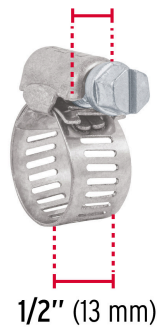

**FIERO**

CÓDIGO: 44233 CLAVE: AB-6

**Bolsa con 10 abrazaderas sin fin # 6, 1/2 - 3/4", FIERO**

- Banda de acero inoxidable
- Tornillo de acero
- Para uso automotriz, industrial y doméstico

**Certificaciones y garantías**

**Inner**

**Medidas:** Alto: 14 cm (5 1/2") Ancho: 12.4 cm (5") Largo: 15 cm (6 ") **Peso:** 1.84 kg (4.06 lb)

**Master**

**Medidas:** Alto: 15.3 cm (6") Ancho: 25.8 cm (10 1/4") Largo: 31.2 cm (12 1/4") **Peso:** 7.76 kg (17.11 lb)

**Imágenes complementarias**

5/8" (15.5 mm)

Imágenes complementarias

**EMPAQUE INDIVIDUAL**

Peso: 0.18 kg (0.40 lb)

**EMPAQUE INNER**

Contiene: 10 piezas

Peso: 1.84 kg (4.06 lb)

**EMPAQUE MÁSTER**

Contiene: 4 inner (40 piezas)

Peso: 7.76 kg (17.11 lb)