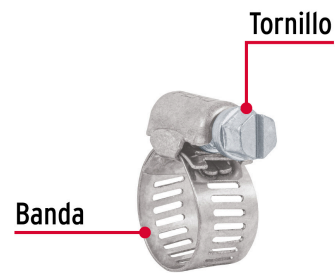

Datos de Empaque (Medidas y pesos aproximados)

Empaque Individual

Medidas: Alto: 16.5 cm (6 1/2") Ancho: 1.5 cm (1/2") Largo: 10 cm (4")
Peso: 0.18 kg (0.4 lb)

Inner

Medidas: Alto: 14 cm (5 1/2") Ancho: 12.4 cm (5") Largo: 15 cm (6 ") **Peso:** 1.84 kg (4.06 lb)

Master

Medidas: Alto: 15.3 cm (6") Ancho: 25.8 cm (10 1/4") Largo: 31.2 cm (12 1/4") **Peso:** 7.76 kg (17.11 lb)

Imágenes complementarias