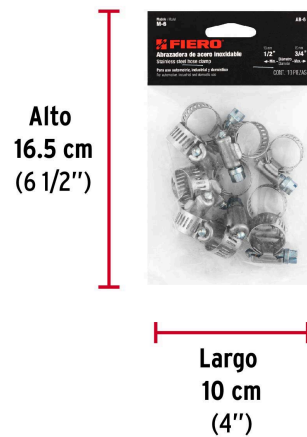

• Garantizado contra defectos de fabricación o mano de obra. La garantía se puede hacer válida con cualquier distribuidor de TRUPER

Especificaciones

Diámetro mínimo	1/2" (13 mm)
Diámetro máximo	3/4" (19 mm)
Ancho	1/2" (13 mm)
Empaque individual	Bolsa con 10 piezas
Inner	10
Máster	40
Pallet	4480

País de origen**Fabricado en China bajo las estrictas especificaciones de GRUPO TRUPER**

Datos de Empaque (Medidas y pesos aproximados)

Empaque Individual	Medidas: Alto: 16.5 cm (6 1/2") Ancho: 1.5 cm (1/2") Largo: 10 cm (4") Peso: 0.18 kg (0.4 lb)
Inner	Medidas: Alto: 14 cm (5 1/2") Ancho: 12.4 cm (5") Largo: 15 cm (6 ") Peso: 1.84 kg (4.06 lb)
Master	Medidas: Alto: 15.3 cm (6") Ancho: 25.8 cm (10 1/4") Largo: 31.2 cm (12 1/4") Peso: 7.76 kg (17.11 lb)

Imágenes complementarias

Diámetro ajustable con tornillo hexagonal ranurado

Uso sugerido para sujetar mangueras

EMPAQUE INDIVIDUAL

Peso: 0.18 kg (0.40 lb)

Imágenes complementarias

EMPAQUE INNER

Contiene: 10 piezas

Peso: 1.84 kg (4.06 lb)

EMPAQUE MÁSTER

Contiene: 4 inner (40 piezas)

Peso: 7.76 kg (17.11 lb)