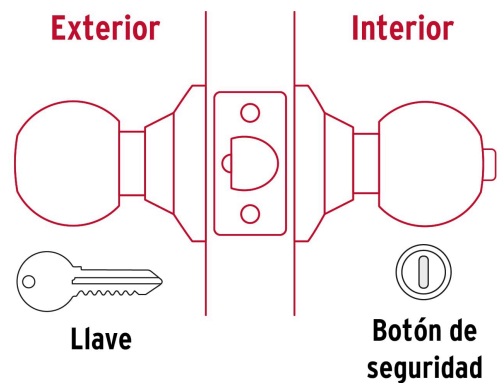

HERMEX Basic

CÓDIGO: 28070 CLAVE: BALT-LB-RPB

Cerradura esfera tubular, recámara, brillante, blíster, BASIC

- Cerrojo con llave al exterior y botón de seguridad al interior
- Mecanismo tubular con cilindros metálicos
- Perilla y escudo de acero, acabado latón brillante
- Para colocación en puertas con espesor de 1-1/4" a 1-3/4" (32 a 45 mm)

**Certificaciones y garantías****Especificaciones**

Función (instalación)	Recámara
Acabado	Latón brillante
Perilla	Acero
Escudo	Acero
Material de las llaves	Acero niquelado
Ciclos (cierre y apertura)	200 000
Espesor de puerta	1-1/4" a 1-3/4" (32 a 45 mm)
Backset (Distancia al centro)	60 mm
Dimensiones de la cerradura (distancia entre perillas x diámetro del chapetón)	170 x 65 mm
Dimensiones de la perilla (diámetro x largo)	51 x 37.5 mm
Empaque individual	Blíster
Inner	3
Master	24
Pallet	432

País de origen

Fabricado en China bajo las estrictas especificaciones de GRUPO TRUPER

Incluye

2 Llaves tradicionales (Para hacer duplicados utilice la forja E109A)

Imágenes complementarias

Mecanismo tubular

Recámara

El giro de cualquier perilla retrae el picaporte. La perilla exterior queda fija al presionar el botón de la perilla interior. El botón de seguridad queda libre al girar la perilla interior o al abrir con llave.