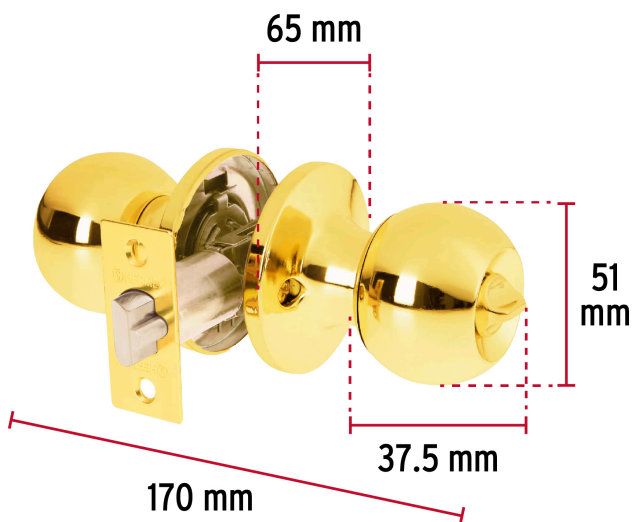

HERMEX Basic

CÓDIGO: 28070 CLAVE: BALT-LB-RPB

Cerradura esfera tubular, recámara, brillante, blíster, BASIC

- Cerrojo con llave al exterior y botón de seguridad al interior
- Mecanismo tubular con cilindros metálicos
- Perilla y escudo de acero, acabado latón brillante
- Para colocación en puertas con espesor de 1-1/4" a 1-3/4" (32 a 45 mm)

**Certificaciones y garantías****Especificaciones**

Función (instalación)	Recámara
Acabado	Latón brillante
Perilla	Acero
Escudo	Acero
Material de las llaves	Acero niquelado
Ciclos (cierre y apertura)	200 000
Espesor de puerta	1-1/4" a 1-3/4" (32 a 45 mm)
Backset (Distancia al centro)	60 mm
Dimensiones de la cerradura (distancia entre perillas x diámetro del chapetón)	170 x 65 mm
Dimensiones de la perilla (diámetro x largo)	51 x 37.5 mm
Empaque individual	Blíster
Inner	3
Master	24
Pallet	432

País de origen

Fabricado en China bajo las estrictas especificaciones de GRUPO TRUPER

Incluye

2 Llaves tradicionales (Para hacer duplicados utilice la forja E109A)

Imágenes complementarias

Mecanismo tubular

Recámara

El giro de cualquier perilla retrae el picaporte. La perilla exterior queda fija al presionar el botón de la perilla interior. El botón de seguridad queda libre al girar la perilla interior o al abrir con llave.