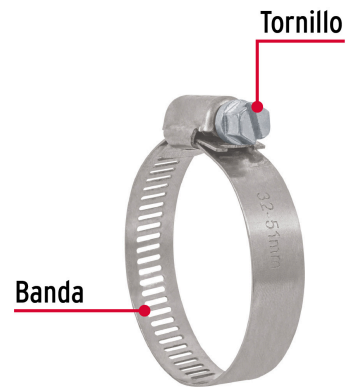

FIERO

CÓDIGO: 44240 CLAVE: AB-28

Bolsa con 10 abrazaderas sin fin #28, 1-1/2 - 2-1/4", FIERO

- Banda de acero inoxidable
- Tornillo de acero
- Para uso automotriz, industrial y doméstico

**Certificaciones y garantías**

Inner

Medidas: Alto: 15.7 cm (6 1/4") Ancho: 12.5 cm (5") Largo: 18.2 cm (7 1/4") **Peso:** 1.32 kg (2.91 lb)

Master

Medidas: Alto: 16.8 cm (6 1/2") Ancho: 26 cm (10 1/4") Largo: 37.2 cm (14 3/4") **Peso:** 5.78 kg (12.74 lb)

Imágenes complementarias

Diámetro ajustable con tornillo hexagonal ranurado

Uso sugerido para sujetar mangueras

EMPAQUE INDIVIDUAL

Alto:
23 cm
(9")

Largo:
10 cm
(4")

Peso: 0.26 kg (0.57 lb)

Imágenes complementarias