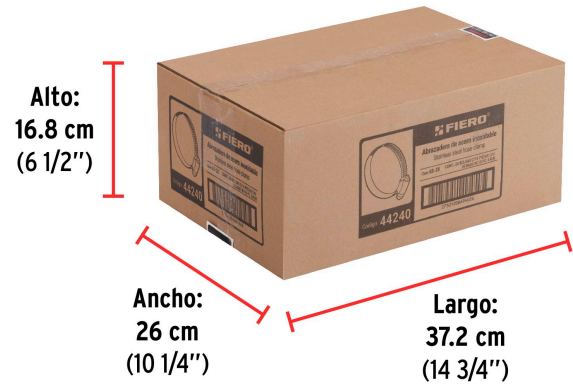

País de origen**Fabricado en China bajo las estrictas especificaciones de GRUPO TRUPER**

Datos de Empaque (Medidas y pesos aproximados)

Empaque Individual

Medidas: Alto: 23 cm (9") Ancho: 5.4 cm (2 1/4") Largo: 10 cm (4") **Peso:** 0.26 kg (0.57 lb)

Inner

Medidas: Alto: 15.7 cm (6 1/4") Ancho: 12.5 cm (5") Largo: 18.2 cm (7 1/4") **Peso:** 1.32 kg (2.91 lb)

Master

Medidas: Alto: 16.8 cm (6 1/2") Ancho: 26 cm (10 1/4") Largo: 37.2 cm (14 3/4") **Peso:** 5.78 kg (12.74 lb)

Imágenes complementarias

Diámetro ajustable con tornillo hexagonal ranurado

Uso sugerido para sujetar mangueras

EMPAQUE INDIVIDUAL

Alto:
23 cm
(9")

Largo:
10 cm
(4")

Peso: 0.26 kg (0.57 lb)

Imágenes complementarias

EMPAQUE INNER

Contiene: 5 piezas

Peso: 1.32 kg (2.91 lb)

EMPAQUE MASTER

Contiene: 4 inner (20 piezas)

Peso: 5.78 kg (12.74 lb)