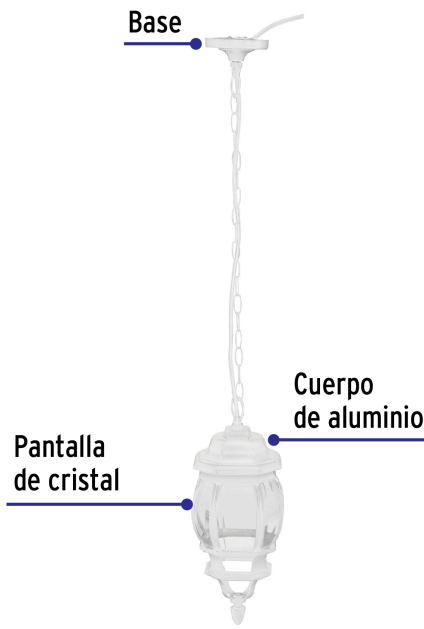

Imágenes complementarias