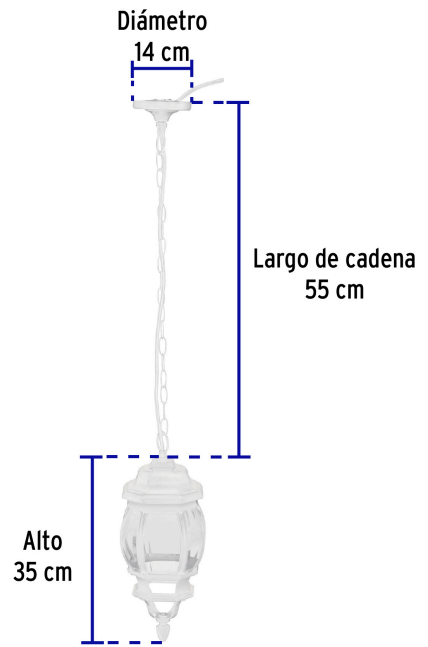

VOLTECK LAIT

CÓDIGO: 47296 CLAVE: COL-100S

Arbotante tipo farol tradicional colgante p/ exterior, blanco

- Cuerpo de aluminio y pantallas de cristal transparente
- Base para techo con diseño redondo y cadena colgante decorativa
- Compatible con lámpara LED o ahorradora (no incluida)
- Ideal para jardines, terrazas y corredores

Certificaciones y garantías

- Cumple la norma: NOM-003-SCFI

Especificaciones

Acabado	Blanco
Potencia máxima	100 W
Tensión / Frecuencia	120 V / 60 Hz
Corriente	0.83 A
Tipo de base	E26 / E27
Largo cadena	55 cm
Dimensiones (alto x diámetro)	35 x 14 cm
Empaque individual	Caja
Inner	1
Master	4
Pallet	108

País de origen

Fabricado en China bajo las estrictas especificaciones de GRUPO TRUPER

Imágenes complementarias

Grado de protección (IP)

1ER. DÍGITO: PROTECCIÓN CONTRA SÓLIDOS	2DO. DÍGITO: PROTECCIÓN CONTRA LÍQUIDOS
X Sin protección	X Sin protección
1 Protección contra objetos de diámetro superior a 50 mm	1 Protección contra goteo vertical o condensación
2 Protección contra objetos de diámetro superior a 12 mm	2 Protección contra goteo con una inclinación de 15 grados
3 Protección contra objetos con diámetro superior a 2.5 mm	3 Protección contra goteo con una inclinación de 60 grados
4 Protección contra objetos con diámetro superior a 1 mm	4 Protección contra salpicaduras de gotas en todas direcciones
5 Protegido contra ingreso limitado de polvo	5 Protección contra chorros de agua a baja presión
6 Totalmente protegido contra el polvo	6 Protección contra potentes y continuos chorros de agua
	7 Protección contra inmersiones temporales
	8 Protección contra inmersiones prolongadas o permanentes