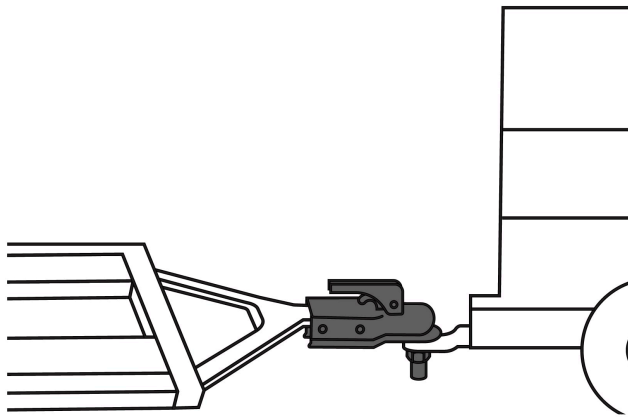

TRUPER

CÓDIGO: 44443 CLAVE: ACO-BOLA-20

Acoplador para remolque, para bola de 1-7/8", TRUPER

- Fabricado en acero galvanizado resistente a la corrosión
- Enganche a remolque rápido y seguro
- Se adapta a bandas rectas de 3" de ancho y bolas de 1 7/8" de diámetro para remolque
- Compatible con bola de arrastre modelo BOLA-20 marca Truper®

Certificaciones y garantías

- Cumple la norma: SAE J684

**Especificaciones**

Capacidad	2,000 lb (910 kg)
Diámetro para bola	1 7/8" (48 mm)
Ancho para banda	3" (75 mm)
Peso	1.3 kg
Empaque individual	Granel
Inner	2
Master	8
Pallet	192

País de origen**Fabricado en China bajo las estrictas especificaciones de GRUPO TRUPER**

Imágenes complementarias

Se adapta a bandas rectas de 3"

Mecanismo de bloqueo ajustable

Orificios para lijar

Acero con acabado galvanizado

Se adapta a bolas de remolque de 1 7/8"

Ancho 3" (75 mm)

Diámetro 1 7/8" (48 mm)

Capacidad 2,000 lb (910 kg)

EMPAQUE INNER

Alto: 19 cm (7 1/2")

Ancho 21 cm (8 1/2")

Largo: 25.4 cm (10")