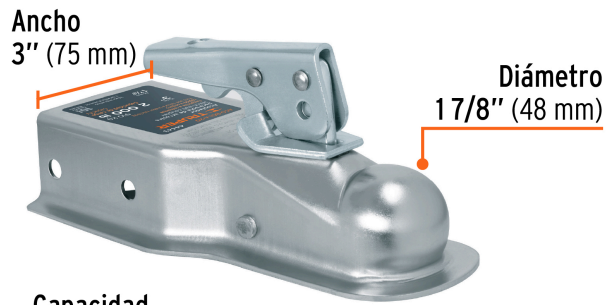

TRUPER

CÓDIGO: 44443 CLAVE: ACO-BOLA-20

Acoplador para remolque, para bola de 1-7/8", TRUPER

- Fabricado en acero galvanizado resistente a la corrosión
- Enganche a remolque rápido y seguro
- Se adapta a bandas rectas de 3" de ancho y bolas de 1 7/8" de diámetro para remolque
- Compatible con bola de arrastre modelo BOLA-20 marca Truper®

Certificaciones y garantías

- Cumple la norma: SAE J684

**Especificaciones**

Capacidad	2,000 lb (910 kg)
Diámetro para bola	1 7/8" (48 mm)
Ancho para banda	3" (75 mm)
Peso	1.3 kg
Empaque individual	Granel
Inner	2
Master	8
Pallet	192

País de origen**Fabricado en China bajo las estrictas especificaciones de GRUPO TRUPER**

Imágenes complementarias

Se adapta a bandas rectas de 3"

Mecanismo de bloqueo ajustable

Orificios para lijar

Acero con acabado galvanizado

Se adapta a bolas de remolque de 1 7/8"

Ancho 3" (75 mm)

Diámetro 1 7/8" (48 mm)

Capacidad 2,000 lb (910 kg)

EMPAQUE INNER

Alto: 19 cm (7 1/2")

Ancho 21 cm (8 1/2")

Largo: 25.4 cm (10")