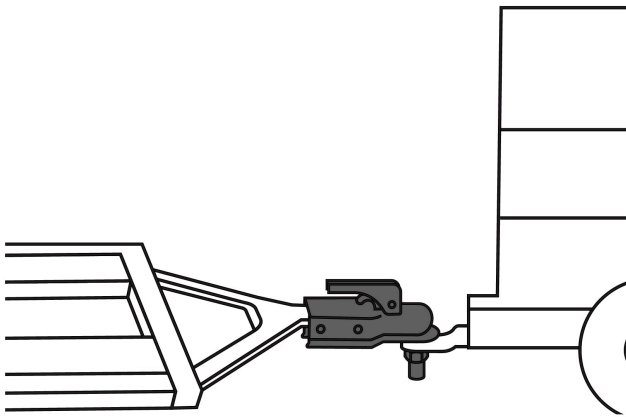

TRUPER

CÓDIGO: 44442 CLAVE: ACO-BOLA-35

Acoplador para remolque, para bola de 2", TRUPER

- Fabricado en acero galvanizado resistente a la corrosión
- Enganche a remolque rápido y seguro
- Se adapta a bandas rectas de 3" de ancho y bolas de 2" de diámetro para remolque
- Compatible con bola de arrastre modelo BOLA-35 marca Truper®

Certificaciones y garantías

- Cumple la norma: SAE J684

**Especificaciones**

Capacidad	3,500 lb (1,590 kg)
Diámetro para bola	2" (50 mm)
Ancho para banda	3" (75 mm)
Peso	2.2 kg
Empaque individual	Granel
Inner	2
Master	8
Pallet	192

País de origen**Fabricado en China bajo las estrictas especificaciones de GRUPO TRUPER**

Imágenes complementarias

Se adapta a bandas rectas de 3"

Mecanismo de bloqueo ajustable

Orificios para lijar

Acero con acabado galvanizado

Se adapta a bolas de remolque de 2"

EMPAQUE INNER

Ancho 3" (75 mm)

Diámetro 2" (50 mm)

Capacidad 3,500 lb (1,590 kg)

Alto: 19.5 cm (7 1/2")

Ancho 24.6 cm (9 1/2")

Largo: 31 cm (12")