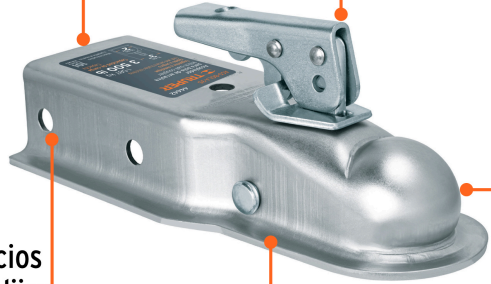

TRUPER

CÓDIGO: 44442 CLAVE: ACO-BOLA-35

Acoplador para remolque, para bola de 2", TRUPER

- Fabricado en acero galvanizado resistente a la corrosión
- Enganche a remolque rápido y seguro
- Se adapta a bandas rectas de 3" de ancho y bolas de 2" de diámetro para remolque
- Compatible con bola de arrastre modelo BOLA-35 marca Truper®

Certificaciones y garantías

- Cumple la norma: SAE J684

**Especificaciones**

Capacidad	3,500 lb (1,590 kg)
Diámetro para bola	2" (50 mm)
Ancho para banda	3" (75 mm)
Peso	2.2 kg
Empaque individual	Granel
Inner	2
Master	8
Pallet	192

País de origen**Fabricado en China bajo las estrictas especificaciones de GRUPO TRUPER**

Imágenes complementarias

Se adapta a bandas rectas de 3"

Mecanismo de bloqueo ajustable

Orificios para lijar

Acero con acabado galvanizado

Se adapta a bolas de remolque de 2"

EMPAQUE INNER

Ancho 3" (75 mm)

Diámetro 2" (50 mm)

Capacidad 3,500 lb (1,590 kg)

Alto: 19.5 cm (7 1/2")

Ancho 24.6 cm (9 1/2")

Largo: 31 cm (12")