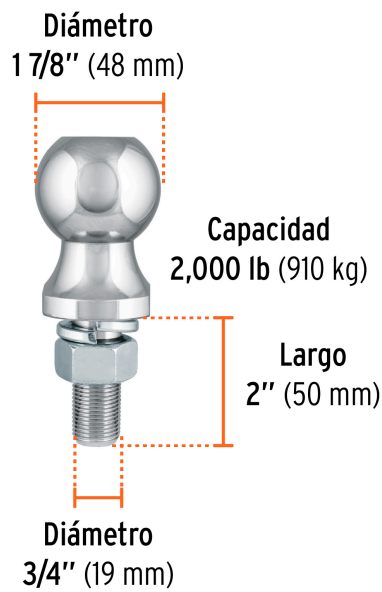

TRUPER

CÓDIGO: 44441 CLAVE: BOLA-20

Bola de arrastre para remolque, 1-7/8", 2,000 lb, TRUPER

- Fabricada en acero cromado resistente a la corrosión
- Tuerca hexagonal y arandela de presión para una sujeción segura
- Se adapta en acopladores de bola para remolques de 1 7/8" de diámetro
- Compatible con acoplador modelo ACO-BOLA-20 marca Truper®

Certificaciones y garantías

- Cumple la norma: SAE J684

**Especificaciones**

Capacidad	2,000 lb (910 kg)
Diámetro de bola	1 7/8" (48 mm)
Medidas de vástago (diámetro x largo)	3/4" (19 mm) x 2" (50 mm)
Peso	0.8 kg
Empaque individual	Tarjeta plástica
Inner	4
Máster	12
Pallet	960

País de origen**Fabricado en China bajo las estrictas especificaciones de GRUPO TRUPER**

Imágenes complementarias

Imágenes complementarias

EMPAQUE INDIVIDUAL

Peso: 0.87 kg (1.92 lb)

EMPAQUE INNER

Contiene: 4 piezas

Peso: 3.56 kg (7.85 lb)

EMPAQUE MASTER

Contiene: 3 inner (12 piezas)

Peso: 11 kg (24.25 lb)