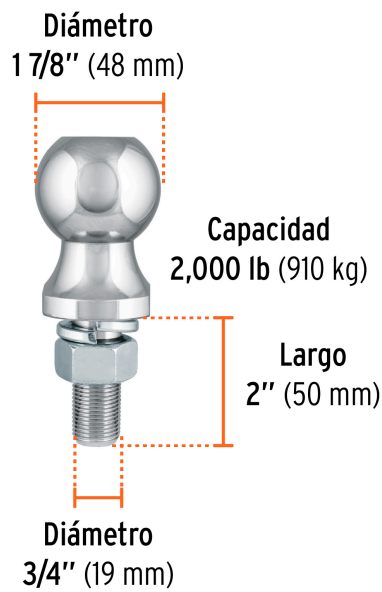

TRUPER

CÓDIGO: 44441 CLAVE: BOLA-20

Bola de arrastre para remolque, 1-7/8", 2,000 lb, TRUPER

- Fabricada en acero cromado resistente a la corrosión
- Tuerca hexagonal y arandela de presión para una sujeción segura
- Se adapta en acopladores de bola para remolques de 1 7/8" de diámetro
- Compatible con acoplador modelo ACO-BOLA-20 marca Truper®

Certificaciones y garantías

- Cumple la norma: SAE J684

**Especificaciones**

Capacidad	2,000 lb (910 kg)
Diámetro de bola	1 7/8" (48 mm)
Medidas de vástago (diámetro x largo)	3/4" (19 mm) x 2" (50 mm)
Peso	0.8 kg
Empaque individual	Tarjeta plástica
Inner	4
Master	12
Pallet	960

País de origen**Fabricado en China bajo las estrictas especificaciones de GRUPO TRUPER**

Imágenes complementarias

EMPAQUE INDIVIDUAL

Peso: 0.87 kg (1.92 lb)

Imágenes complementarias

EMPAQUE INNER

Contiene: 4 piezas

Peso: 3.56 kg (7.85 lb)

EMPAQUE MASTER

Contiene: 3 inner (12 piezas)

Peso: 11 kg (24.25 lb)