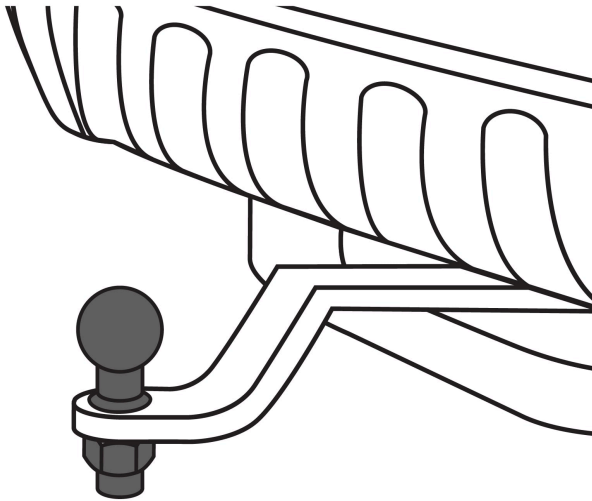

TRUPER

CÓDIGO: 44441 CLAVE: BOLA-20

Bola de arrastre para remolque, 1-7/8", 2,000 lb, TRUPER

- Fabricada en acero cromado resistente a la corrosión
- Tuerca hexagonal y arandela de presión para una sujeción segura
- Se adapta en acopladores de bola para remolques de 1 7/8" de diámetro
- Compatible con acoplador modelo ACO-BOLA-20 marca Truper®

Certificaciones y garantías

- Cumple la norma: SAE J684

**Especificaciones**

Capacidad	2,000 lb (910 kg)
Diámetro de bola	1 7/8" (48 mm)
Medidas de vástago (diámetro x largo)	3/4" (19 mm) x 2" (50 mm)
Peso	0.8 kg
Empaque individual	Tarjeta plástica
Inner	4
Master	12
Pallet	960

País de origen**Fabricado en China bajo las estrictas especificaciones de GRUPO TRUPER**

Imágenes complementarias

EMPAQUE INDIVIDUAL

Peso: 0.87 kg (1.92 lb)

Imágenes complementarias

EMPAQUE INNER

Contiene: 4 piezas