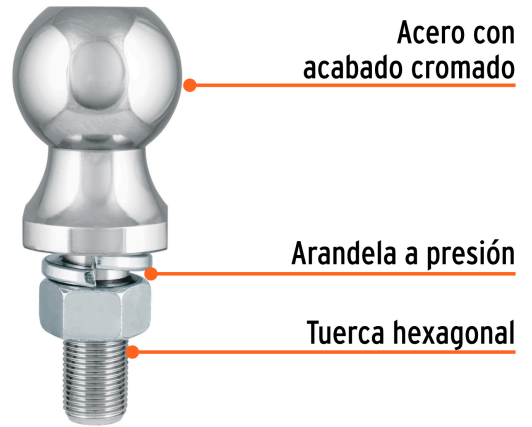

Imágenes complementarias