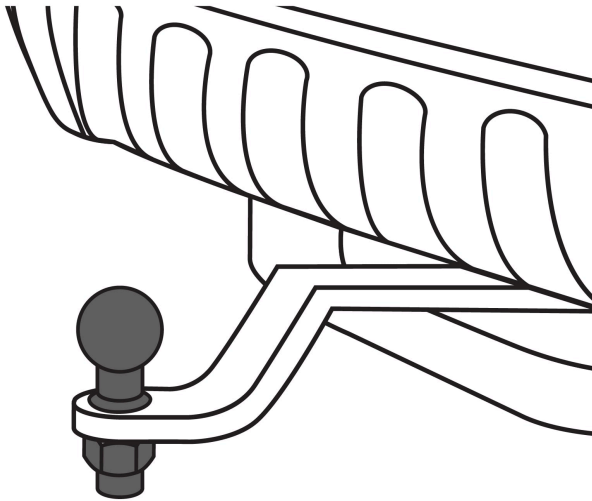

TRUPER

CÓDIGO: 44441 CLAVE: BOLA-20

Bola de arrastre para remolque, 1-7/8", 2,000 lb, TRUPER

- Fabricada en acero cromado resistente a la corrosión
- Tuerca hexagonal y arandela de presión para una sujeción segura
- Se adapta en acopladores de bola para remolques de 1 7/8" de diámetro
- Compatible con acoplador modelo ACO-BOLA-20 marca Truper®

Certificaciones y garantías

- Cumple la norma: SAE J684

**Especificaciones**

Capacidad	2,000 lb (910 kg)
Diámetro de bola	1 7/8" (48 mm)
Medidas de vástago (diámetro x largo)	3/4" (19 mm) x 2" (50 mm)
Peso	0.8 kg
Empaque individual	Tarjeta plástica
Inner	4
Máster	12
Pallet	960

País de origen**Fabricado en China bajo las estrictas especificaciones de GRUPO TRUPER**

Imágenes complementarias

Imágenes complementarias

EMPAQUE INDIVIDUAL

Peso: 0.87 kg (1.92 lb)

EMPAQUE INNER

Contiene: 4 piezas