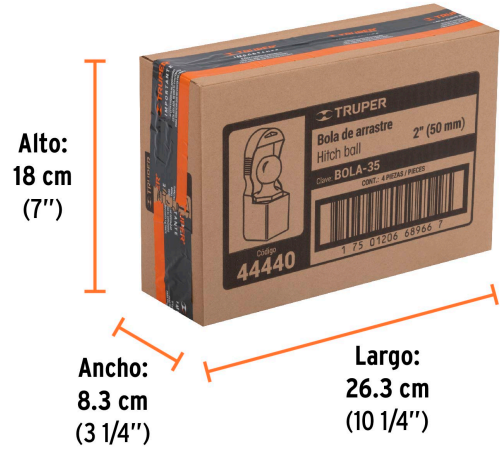

**Certificaciones y garantías**

- Cumple la norma: SAE J684

**Especificaciones**

Capacidad	3,500 lb (1,590 kg)
Diámetro de bola	2" (50 mm)
Medidas de vástago (diámetro x largo)	3/4" (19 mm) x 2" (50 mm)
Peso	0.9 kg
Empaque individual	Tarjeta plástica
Inner	4
Master	12
Pallet	960

**País de origen****Fabricado en China bajo las estrictas especificaciones de GRUPO TRUPER**

**Datos de Empaque (Medidas y pesos aproximados)**

**Empaque Individual**

**Medidas:** Alto: 17 cm (6 3/4") Ancho: 6.4 cm (2 1/2") Largo: 7.1 cm (2 3/4")  
**Peso:** 0.95 kg (2.09 lb)

**Inner**

**Medidas:** Alto: 18 cm (7 ") Ancho: 8.3 cm (3 1/4") Largo: 26.3 cm (10 1/4")  
**Peso:** 3.88 kg (8.55 lb)

**Master**

**Medidas:** Alto: 20.5 cm (8 ") Ancho: 26.3 cm (10 1/4") Largo: 28 cm (11 ")  
**Peso:** 12 kg (26.46 lb)

**Imágenes complementarias**

Imágenes complementarias

**EMPAQUE INDIVIDUAL**

Peso: 0.95 kg (2.09 lb)

**EMPAQUE INNER**

Contiene: 4 piezas

Peso: 3.88 kg (8.55 lb)

**EMPAQUE MASTER**