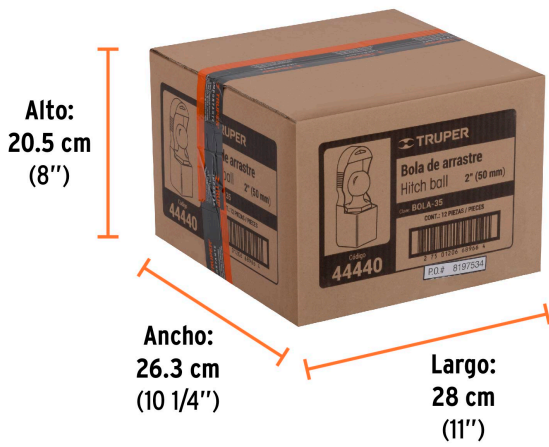

**Certificaciones y garantías**

- Cumple la norma: SAE J684

**Especificaciones**

Capacidad	3,500 lb (1,590 kg)
Diámetro de bola	2" (50 mm)
Medidas de vástago (diámetro x largo)	3/4" (19 mm) x 2" (50 mm)
Peso	0.9 kg
Empaque individual	Tarjeta plástica
Inner	4
Master	12
Pallet	960

**País de origen****Fabricado en China bajo las estrictas especificaciones de GRUPO TRUPER**

**Datos de Empaque (Medidas y pesos aproximados)**

**Empaque Individual**

**Medidas:** Alto: 17 cm (6 3/4") Ancho: 6.4 cm (2 1/2") Largo: 7.1 cm (2 3/4")  
**Peso:** 0.95 kg (2.09 lb)

**Inner**

**Medidas:** Alto: 18 cm (7 ") Ancho: 8.3 cm (3 1/4") Largo: 26.3 cm (10 1/4")  
**Peso:** 3.88 kg (8.55 lb)

**Master**

**Medidas:** Alto: 20.5 cm (8 ") Ancho: 26.3 cm (10 1/4") Largo: 28 cm (11 ")  
**Peso:** 12 kg (26.46 lb)

**Imágenes complementarias**

Imágenes complementarias

**EMPAQUE INDIVIDUAL**

Peso: 0.95 kg (2.09 lb)

**EMPAQUE INNER**

Contiene: 4 piezas

Peso: 3.88 kg (8.55 lb)

**EMPAQUE MASTER**