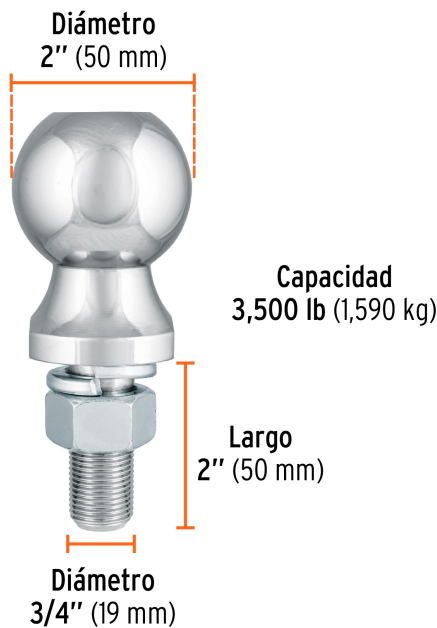

Datos de Empaque (Medidas y pesos aproximados)

Empaque Individual

Medidas: Alto: 17 cm (6 3/4") Ancho: 6.4 cm (2 1/2") Largo: 7.1 cm (2 3/4")
Peso: 0.95 kg (2.09 lb)

Inner

Medidas: Alto: 18 cm (7 ") Ancho: 8.3 cm (3 1/4") Largo: 26.3 cm (10 1/4")
Peso: 3.88 kg (8.55 lb)

Master

Medidas: Alto: 20.5 cm (8 ") Ancho: 26.3 cm (10 1/4") Largo: 28 cm (11 ")
Peso: 12 kg (26.46 lb)

Imágenes complementarias