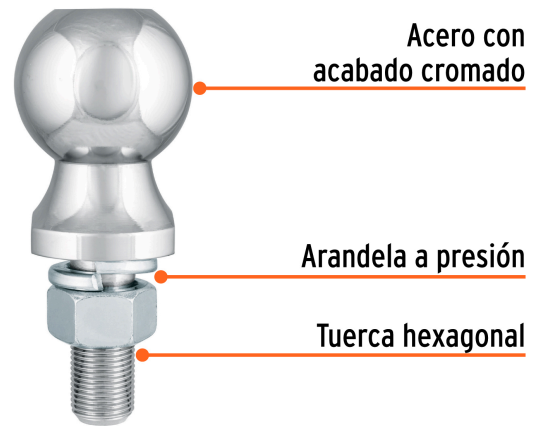

Datos de Empaque (Medidas y pesos aproximados)

Empaque Individual

Medidas: Alto: 17 cm (6 3/4") Ancho: 6.4 cm (2 1/2") Largo: 7.1 cm (2 3/4")
Peso: 0.95 kg (2.09 lb)

Inner

Medidas: Alto: 18 cm (7 ") Ancho: 8.3 cm (3 1/4") Largo: 26.3 cm (10 1/4")
Peso: 3.88 kg (8.55 lb)

Master

Medidas: Alto: 20.5 cm (8 ") Ancho: 26.3 cm (10 1/4") Largo: 28 cm (11 ")
Peso: 12 kg (26.46 lb)

Imágenes complementarias