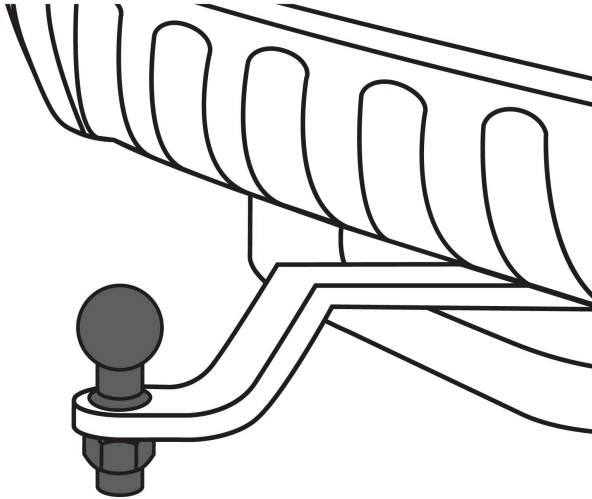

Datos de Empaque (Medidas y pesos aproximados)

Empaque Individual

Medidas: Alto: 17 cm (6 3/4") Ancho: 6.4 cm (2 1/2") Largo: 7.1 cm (2 3/4")
Peso: 0.95 kg (2.09 lb)

Inner

Medidas: Alto: 18 cm (7 ") Ancho: 8.3 cm (3 1/4") Largo: 26.3 cm (10 1/4")
Peso: 3.88 kg (8.55 lb)

Master

Medidas: Alto: 20.5 cm (8 ") Ancho: 26.3 cm (10 1/4") Largo: 28 cm (11 ")
Peso: 12 kg (26.46 lb)

Imágenes complementarias