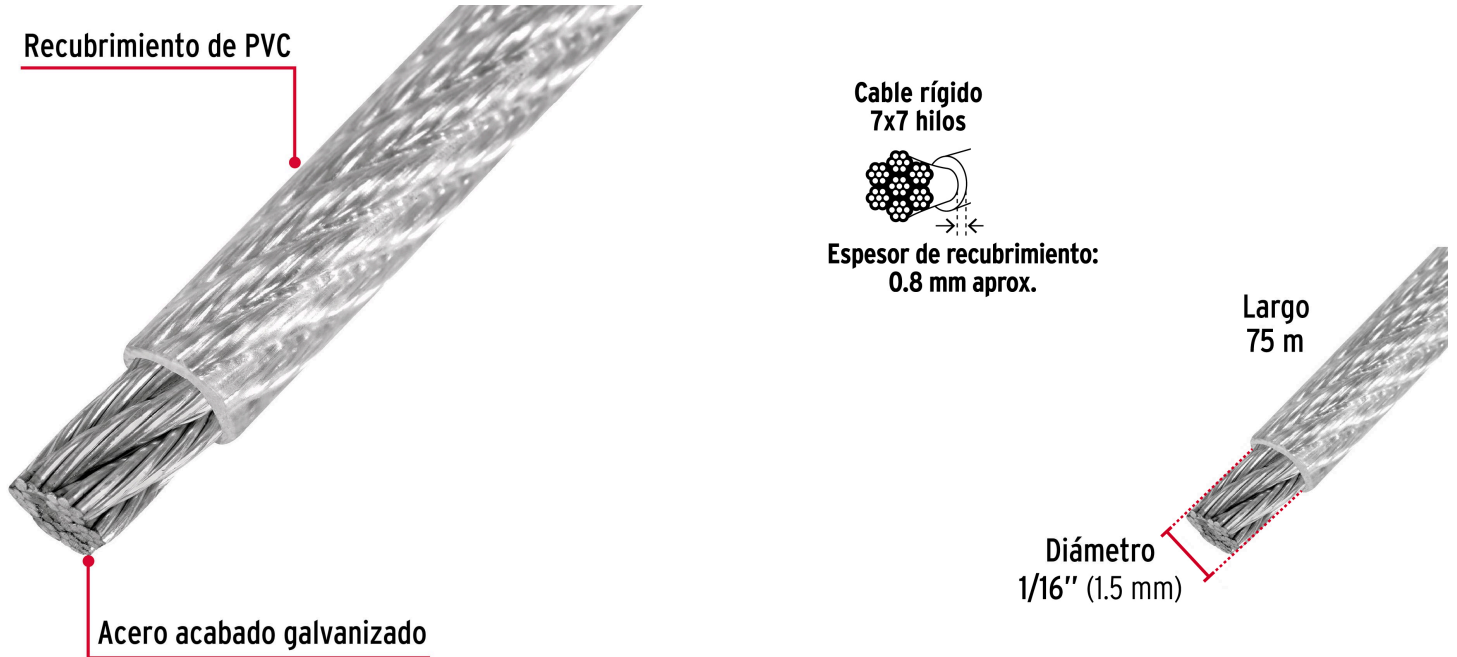

FIERO

CÓDIGO: 44220 CLAVE: CAB-1/16RX

Metro de cable rígido 1/16" acero 7x7 recubierto PVC, 75 m

- Fabricado en acero con acabado galvanizado
- Recubrimiento de PVC que evita maltratos a productos que se fijan o aseguran con el cable
- Torcido regular
- *No sobrepase la capacidad marcada

**Certificaciones y garantías**

- Excede la Especificación US Type Std: MIL-DTL-83420M

Especificaciones

Carga de trabajo máxima*	170 kg
Diámetro	1/16" (1.5 mm)
Número de hilos	7 x 7
Largo	75 m
Peso con carrete	1.5 kg
Empaque individual	Carrete plástico
Inner	75
Master	300
Pallet	28800

País de origen**Fabricado en China bajo las estrictas especificaciones de GRUPO TRUPER**

Datos de Empaque (Medidas y pesos aproximados)

Inner	Medidas: Alto: 11.2 cm (4 1/2") Ancho: 14.2 cm (5 1/2") Largo: 14.4 cm (5 3/4") Peso: 1.62 kg (3.57 lb)
Master	Medidas: Alto: 24.5 cm (9 3/4") Ancho: 16.5 cm (6 1/2") Largo: 30.8 cm (12 1/4") Peso: 6.74 kg (14.86 lb)

Imágenes complementarias

EMPAQUE INNER

Contiene: 1 carrete (75 m)

Peso: 1.62 kg (3.57 lb)

EMPAQUE MASTER

Contiene: 4 carretes (300 m)

Peso: 6.74 kg (14.86 lb)