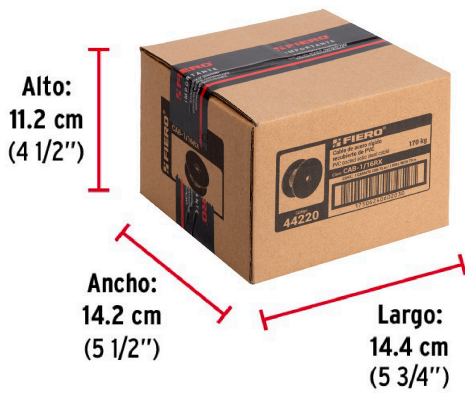

FIERO

CÓDIGO: 44220 CLAVE: CAB-1/16RX

Metro de cable rígido 1/16" acero 7x7 recubierto PVC, 75 m

- Fabricado en acero con acabado galvanizado
- Recubrimiento de PVC que evita maltratos a productos que se fijan o aseguran con el cable
- Torcido regular
- *No sobrepase la capacidad marcada

**Certificaciones y garantías**

- Excede la Especificación US Type Std: MIL-DTL-83420M

Especificaciones

Carga de trabajo máxima*	170 kg
Diámetro	1/16" (1.5 mm)
Número de hilos	7 x 7
Largo	75 m
Peso con carrete	1.5 kg
Empaque individual	Carrete plástico
Inner	75
Master	300
Pallet	28800

País de origen**Fabricado en China bajo las estrictas especificaciones de GRUPO TRUPER**

Datos de Empaque (Medidas y pesos aproximados)

Inner	Medidas: Alto: 11.2 cm (4 1/2") Ancho: 14.2 cm (5 1/2") Largo: 14.4 cm (5 3/4") Peso: 1.62 kg (3.57 lb)
Master	Medidas: Alto: 24.5 cm (9 3/4") Ancho: 16.5 cm (6 1/2") Largo: 30.8 cm (12 1/4") Peso: 6.74 kg (14.86 lb)

Imágenes complementarias

EMPAQUE INNER

Contiene: 1 carrete (75 m)

Peso: 1.62 kg (3.57 lb)

EMPAQUE MASTER

Contiene: 4 carretes (300 m)

Peso: 6.74 kg (14.86 lb)