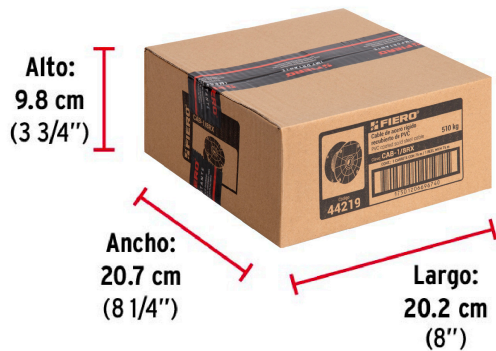

**Certificaciones y garantías**

- Excede la Especificación US Type Std: MIL-DTL-83420M

Especificaciones

Carga de trabajo máxima*	510 kg
Diámetro	1/8" (3 mm)
Número de hilos	7 x 7
Largo	75 m
Peso con carrete	4.2 kg
Empaque individual	Carrete plástico
Inner	75
Master	300
Pallet	18000

País de origen**Fabricado en China bajo las estrictas especificaciones de GRUPO TRUPER**

Datos de Empaque (Medidas y pesos aproximados)

Inner	Medidas: Alto: 9.8 cm (3 3/4") Ancho: 20.7 cm (8 1/4") Largo: 20.2 cm (8") Peso: 4.34 kg (9.57 lb)
Master	Medidas: Alto: 21.2 cm (8 1/4") Ancho: 22 cm (8 3/4") Largo: 41.8 cm (16 1/2") Peso: 17.96 kg (39.60 lb)

Imágenes complementarias

EMPAQUE INNER

Contiene: 1 carrete (75 m)

Peso: 4.34 kg (9.57 lb)

EMPAQUE MASTER

Contiene: 4 carrete (300 m)

Peso: 17.96 kg (39.60 lb)