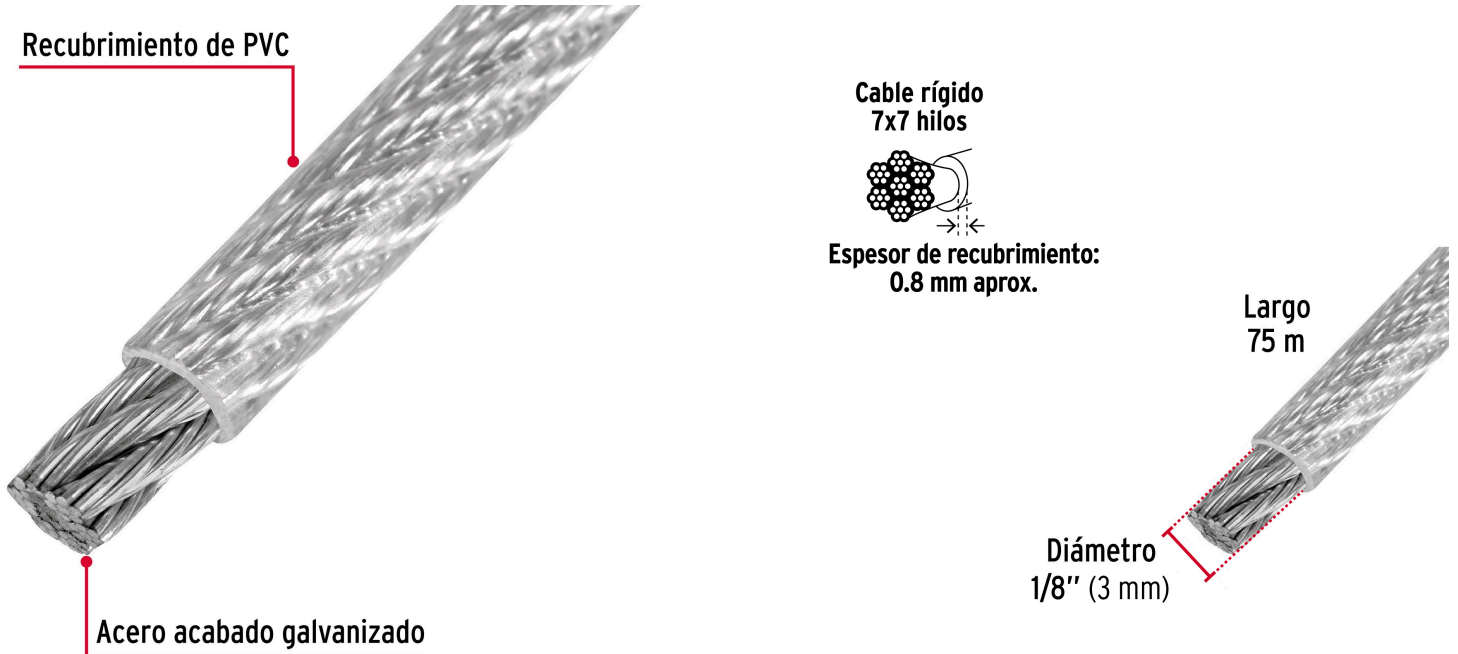

FIERO

CÓDIGO: 44219 CLAVE: CAB-1/8RX

Metro de cable rígido 1/8" acero 7x7 recubierto PVC, 75 m

- Fabricado en acero con acabado galvanizado
- Recubrimiento de PVC que evita maltratos a productos que se fijan o aseguran con el cable
- Torcido regular
- *No sobrepase la capacidad marcada

**Certificaciones y garantías**

- Excede la Especificación US Type Std: MIL-DTL-83420M

Especificaciones

Carga de trabajo máxima*	510 kg
Diámetro	1/8" (3 mm)
Número de hilos	7 x 7
Largo	75 m
Peso con carrete	4.2 kg
Empaque individual	Carrete plástico
Inner	75
Master	300
Pallet	18000

País de origen**Fabricado en China bajo las estrictas especificaciones de GRUPO TRUPER**

Datos de Empaque (Medidas y pesos aproximados)

Inner	Medidas: Alto: 9.8 cm (3 3/4") Ancho: 20.7 cm (8 1/4") Largo: 20.2 cm (8") Peso: 4.34 kg (9.57 lb)
Master	Medidas: Alto: 21.2 cm (8 1/4") Ancho: 22 cm (8 3/4") Largo: 41.8 cm (16 1/2") Peso: 17.96 kg (39.60 lb)

Imágenes complementarias

EMPAQUE INNER

Contiene: 1 carrete (75 m)

Peso: 4.34 kg (9.57 lb)

EMPAQUE MASTER

Contiene: 4 carrete (300 m)

Peso: 17.96 kg (39.60 lb)