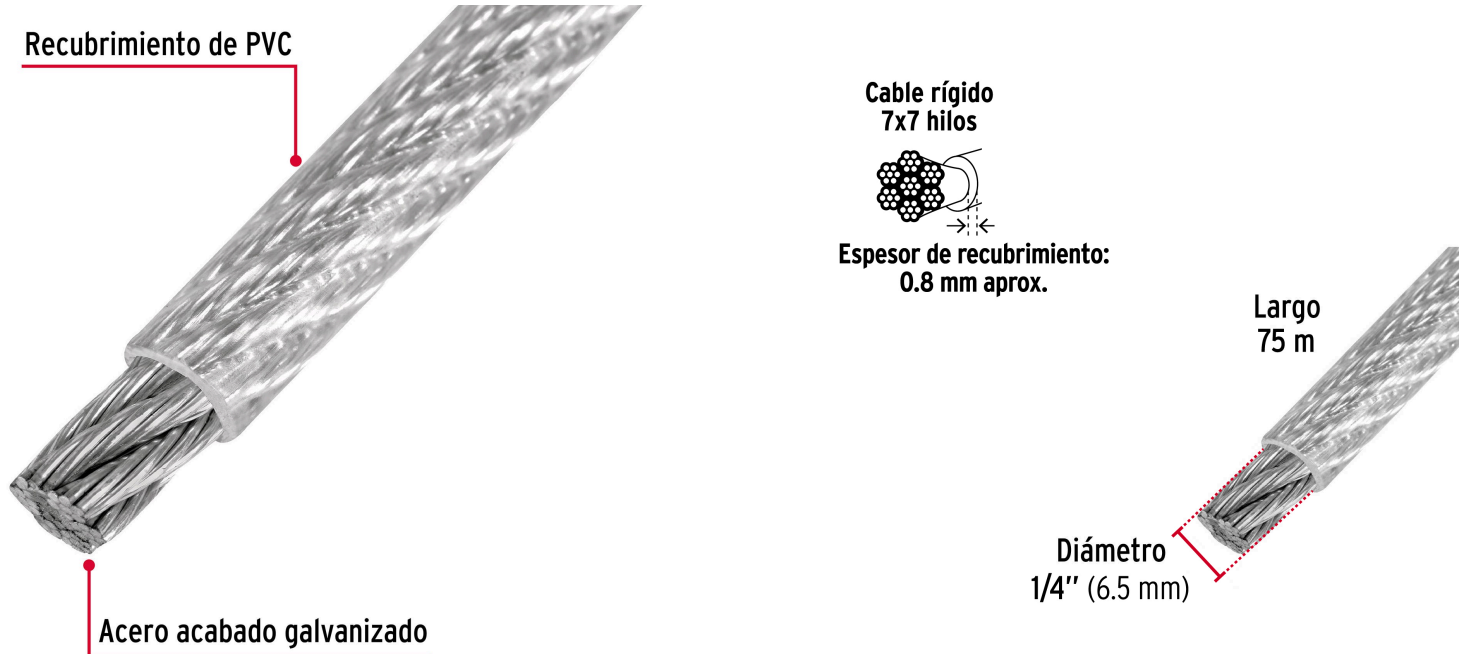

**FIERO**

CÓDIGO: 44218    CLAVE: CAB-1/4RX

**Metro de cable rígido 1/4" acero 7x7 recubierto PVC, 75 m**

- Fabricado en acero con acabado galvanizado
- Recubrimiento de PVC que evita maltratos a productos que se fijan o aseguran con el cable
- Torcido regular
- \*No sobrepase la capacidad marcada

**Certificaciones y garantías**

- Excede la Especificación US Type Std: MIL-DTL-83420M

**Especificaciones**

<b>Carga de trabajo máxima*</b>	2,210 kg
<b>Diámetro</b>	1/4" (6.5 mm)
<b>Número de hilos</b>	7 x 7
<b>Largo</b>	75 m
<b>Peso con carrete</b>	14.6 kg
<b>Empaque individual</b>	Carrete plástico
<b>Inner</b>	75 m
<b>Master</b>	300 m
<b>Pallet</b>	4800 m

**País de origen****Fabricado en China bajo las estrictas especificaciones de GRUPO TRUPER**

**Datos de Empaque (Medidas y pesos aproximados)**

<b>Inner</b>	<b>Medidas:</b> Alto: 20 cm (7 3/4") Ancho: 22 cm (8 3/4") Largo: 22 cm (8 3/4") <b>Peso:</b> 14.8 kg (32.63 lb)
<b>Master</b>	<b>Medidas:</b> Alto: 21.5 cm (8 1/2") Ancho: 46.5 cm (18 1/4") Largo: 46.5 cm (18 1/4") <b>Peso:</b> 59.68 kg (131.57 lb)

**Imágenes complementarias**

**EMPAQUE INNER**

Contiene: 75 metros

Peso: 14.8 kg (32.63 lb)

**EMPAQUE MASTER**

Contiene: 4 inner (300 metros)

Peso: 59.68 kg (131.57 lb)