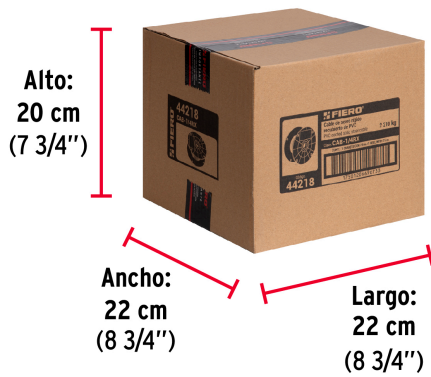

**FIERO**

CÓDIGO: 44218    CLAVE: CAB-1/4RX

**Metro de cable rígido 1/4" acero 7x7 recubierto PVC, 75 m**

- Fabricado en acero con acabado galvanizado
- Recubrimiento de PVC que evita maltratos a productos que se fijan o aseguran con el cable
- Torcido regular
- \*No sobrepase la capacidad marcada

**Certificaciones y garantías**

- Excede la Especificación US Type Std: MIL-DTL-83420M

**Especificaciones**

<b>Carga de trabajo máxima*</b>	2,210 kg
<b>Diámetro</b>	1/4" (6.5 mm)
<b>Número de hilos</b>	7 x 7
<b>Largo</b>	75 m
<b>Peso con carrete</b>	14.6 kg
<b>Empaque individual</b>	Carrete plástico
<b>Inner</b>	75 m
<b>Master</b>	300 m
<b>Pallet</b>	4800 m

**País de origen****Fabricado en China bajo las estrictas especificaciones de GRUPO TRUPER**

**Datos de Empaque (Medidas y pesos aproximados)**

<b>Inner</b>	<b>Medidas:</b> Alto: 20 cm (7 3/4") Ancho: 22 cm (8 3/4") Largo: 22 cm (8 3/4") <b>Peso:</b> 14.8 kg (32.63 lb)
<b>Master</b>	<b>Medidas:</b> Alto: 21.5 cm (8 1/2") Ancho: 46.5 cm (18 1/4") Largo: 46.5 cm (18 1/4") <b>Peso:</b> 59.68 kg (131.57 lb)

**Imágenes complementarias**

**EMPAQUE INNER**

Contiene: 75 metros

Peso: 14.8 kg (32.63 lb)

**EMPAQUE MASTER**

Contiene: 4 inner (300 metros)

Peso: 59.68 kg (131.57 lb)