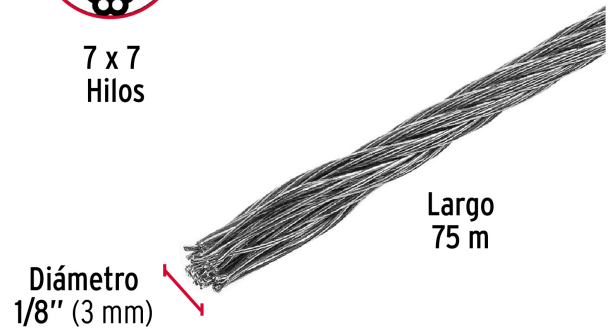

FIERO

CÓDIGO: 44205 CLAVE: CAB-1/8R

Metro de cable rígido 1/8" de acero 7x7 hilos, 75 m, FIERO

- Fabricado en acero con acabado galvanizado
- Torcido regular
- *No sobrepase la capacidad marcada

**Certificaciones y garantías**

- Excede la Especificación US Type Std: MIL-DTL-83420M

Especificaciones

Carga de trabajo máxima*	510 kg
Diámetro del cable	1/8" (3 mm)
Número de hilos	7 x 7
Largo	75 m
Peso con carrete	3.1 kg
Empaque individual	Carrete plástico
Inner	75
Master	300
Pallet	25200

País de origen**Fabricado en Malasia bajo las estrictas especificaciones de GRUPO TRUPER**

Datos de Empaque (Medidas y pesos aproximados)

Inner	Medidas: Alto: 11 cm (4 1/4") Ancho: 14.5 cm (5 3/4") Largo: 14.2 cm (5 1/2") Peso: 2.94 kg (6.48 lb)
Master	Medidas: Alto: 24.7 cm (9 3/4") Ancho: 16.5 cm (6 1/2") Largo: 30.8 cm (12 1/4") Peso: 12.36 kg (27.25 lb)

Imágenes complementarias

7 x 7
Hilos

EMPAQUE INNER

Contiene: 1 carrete (75 m)

Peso: 2.94 kg (6.48 lb)

EMPAQUE MASTER

Contiene: 4 carretes (300 m)

Peso: 12.36 kg (27.25 lb)