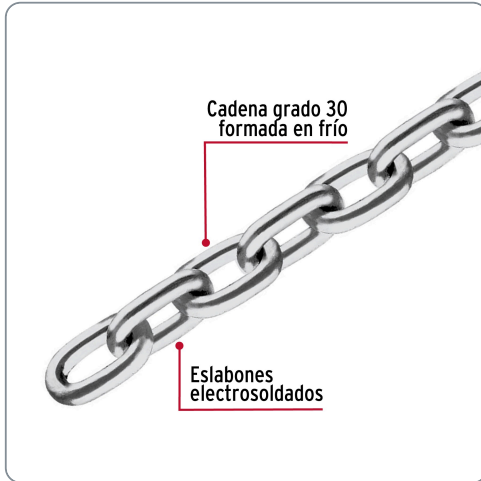

FIERO CÓDIGO: 44260 CLAVE: CAPU-1/8

Metro de cadena pulida de 1/8", 75 m en cubeta, FIERO

- Fabricada en acero pulido
- Cadena grado 30 formada en frío
- Eslabones electrosoldados

Especificaciones técnicas	
Límite de carga	181 kg
Espesor	1/8"
Eslabón (largo x ancho)	23 mm x 7 mm
Peso aproximado	21 kg
Contenido	75 m

Datos de empaque	
Empaque Individual: Cubeta	
Empaque logístico	Cantidad
Inner	75
Pallet	2400

Certificaciones y garantías

Cumple la norma: ASTM A413-00
 Garantizado contra defectos de fabricación o mano de obra. La garantía se puede hacer válida con cualquier distribuidor de TRUPER