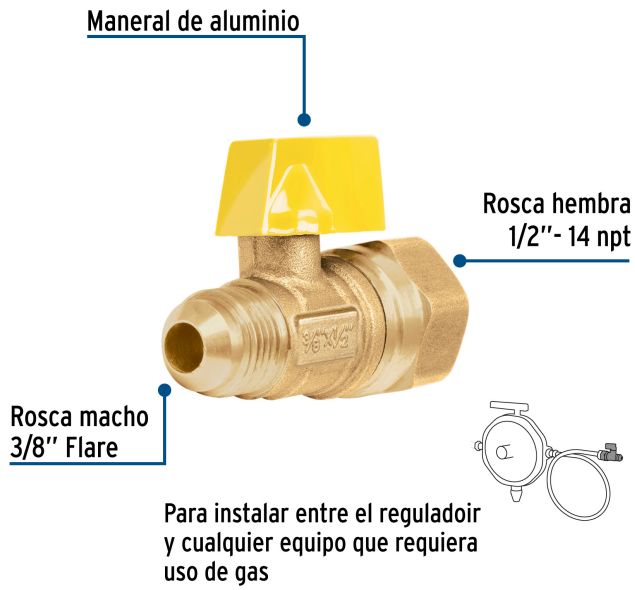

FOSET

CÓDIGO: 41060 CLAVE: VG-554-N

Válvula de control de latón para gas, 5/16" x 1/2", FOSET

- Cuerpo de latón para máxima duración
- Empaque de teflón
- Recomendadas para lugares con climas extremos
- Para gas L.P. y natural

**Certificaciones y garantías**

• Garantizado contra defectos de fabricación o mano de obra. La garantía se puede hacer válida con cualquier distribuidor de GRUPO TRUPER

Especificaciones

Presión máxima	1,379 kPa / 200 PSI
Conexión macho	5/16" FLARE
Conexión hembra	1/2" - 14 NPT
Empaque individual	Granel
Inner	10
Máster	40
Pallet	10080

País de origen

Fabricado en China bajo las estrictas especificaciones de GRUPO TRUPER

Imágenes complementarias

EMPAQUE INNER

EMPAQUE MÁSTER

Contiene: 10 piezas

Peso: 0.91 kg (2 lb)

Contiene: 4 inner (40 piezas)