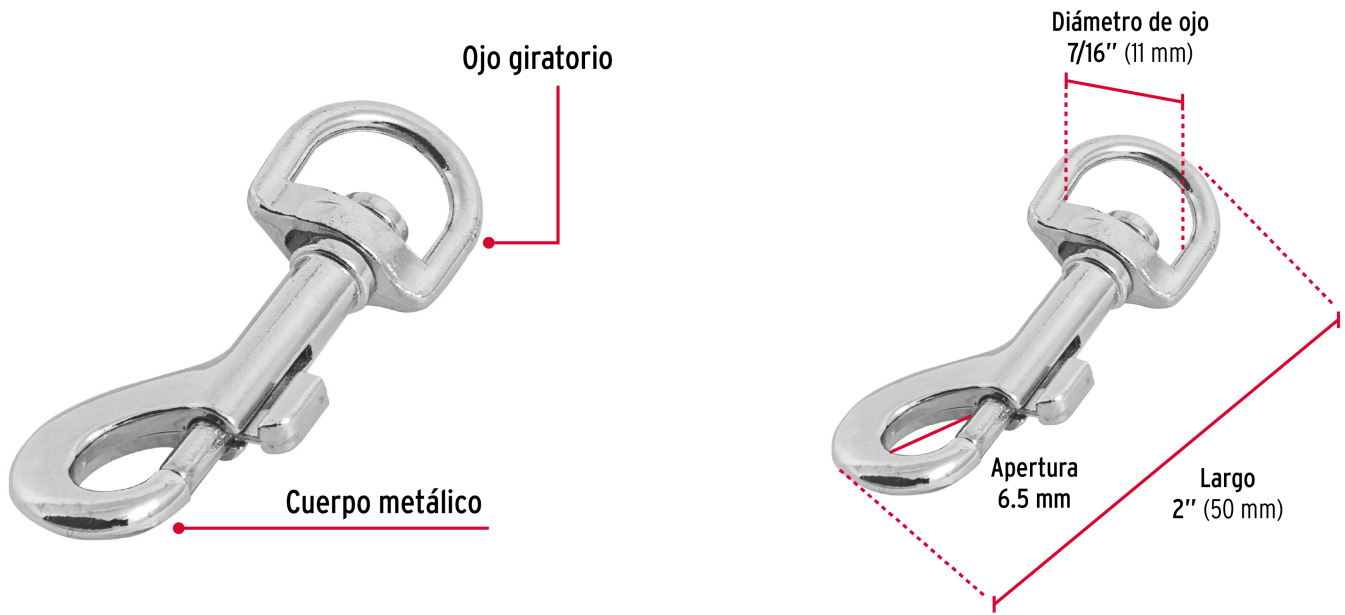

FIERO

CÓDIGO: 44029 CLAVE: BDZ-2

Bandola de zinc de 7/16" giratoria, FIERO

- Cuerpo metálico, acabado niquelado para mayor resistencia a la corrosión
- Ojo giratorio
- Seguro de resorte para rápido enganche
- Ideal para sujetar cordones, correas para perros

**Certificaciones y garantías**

- Garantizado contra defectos de fabricación o mano de obra. La garantía se puede hacer válida con cualquier distribuidor de TRUPER

Especificaciones

Carga de trabajo	63 kg (no exceder límite marcado)
Diámetro del ojo	7/16" (11 mm)
Largo	2" (50 mm)
Empaque individual	Blíster
Inner	12
Máster	72
Pallet	10152

País de origen**Fabricado en China bajo las estrictas especificaciones de GRUPO TRUPER**

Imágenes complementarias

EMPAQUE INDIVIDUAL

Peso: 0.01 kg (0.02 lb)

Imágenes complementarias

EMPAQUE INNER

Contiene: 12 piezas

Peso: 0.19 kg (0.4 lb)

EMPAQUE MASTER

Contiene: 6 inner (72 piezas)

Peso: 1.25 kg (2.8 lb)