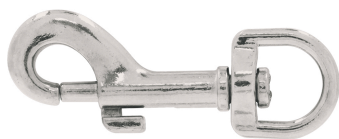

FIERO

CÓDIGO: 44029 CLAVE: BDZ-2

Bandola de zinc de 7/16" giratoria, FIERO

- Cuerpo metálico, acabado niquelado para mayor resistencia a la corrosión
- Ojo giratorio
- Seguro de resorte para rápido enganche
- Ideal para sujetar cordones, correas para perros

**Certificaciones y garantías**

- Garantizado contra defectos de fabricación o mano de obra. La garantía se puede hacer válida con cualquier distribuidor de TRUPER

Especificaciones

Carga de trabajo	63 kg (no exceder límite marcado)
Diámetro del ojo	7/16" (11 mm)
Largo	2" (50 mm)
Empaque individual	Blíster
Inner	12
Máster	72
Pallet	10152

País de origen**Fabricado en China bajo las estrictas especificaciones de GRUPO TRUPER**

Imágenes complementarias

EMPAQUE INDIVIDUAL

Peso: 0.01 kg (0.02 lb)

Imágenes complementarias

EMPAQUE INNER

Contiene: 12 piezas