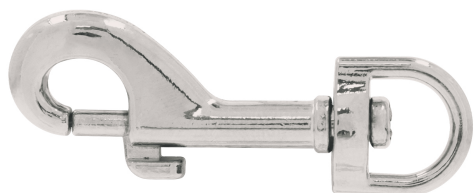

FIERO

CÓDIGO: 44030 CLAVE: BDZ-3

Bandola de zinc de 1/2" giratoria, FIERO

- Cuerpo metálico, acabado niquelado para mayor resistencia a la corrosión
- Ojo giratorio
- Seguro de resorte para rápido enganche
- Ideal para sujetar cordones, correas para perros

No usar para escalar

Certificaciones y garantías

- Garantizado contra defectos de fabricación o mano de obra. La garantía se puede hacer válida con cualquier distribuidor de TRUPER

Especificaciones

Carga de trabajo	74 kg (no exceder límite marcado)
Diámetro del ojo	1/2" (13 mm)
Largo	2-1/2" (65 mm)
Empaque individual	Blíster
Pallet	17280
Inner	12
Master	72

Imágenes complementarias

EMPAQUE MASTER

Contiene: 6 inner (72 piezas)

Peso: 1.98 kg (4.4 lb)