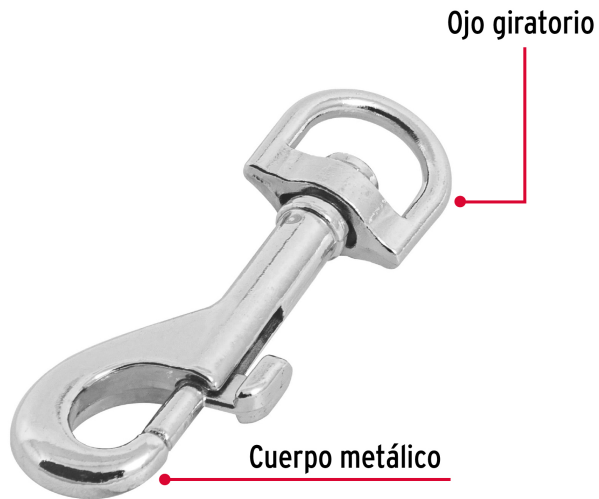

FIERO

CÓDIGO: 44030 CLAVE: BDZ-3

Bandola de zinc de 1/2" giratoria, FIERO

- Cuerpo metálico, acabado niquelado para mayor resistencia a la corrosión
- Ojo giratorio
- Seguro de resorte para rápido enganche
- Ideal para sujetar cordones, correas para perros

No usar para escalar

Certificaciones y garantías

- Garantizado contra defectos de fabricación o mano de obra. La garantía se puede hacer válida con cualquier distribuidor de TRUPER

Especificaciones

Carga de trabajo	74 kg (no exceder límite marcado)
Diámetro del ojo	1/2" (13 mm)
Largo	2-1/2" (65 mm)
Empaque individual	Blíster
Pallet	17280
Inner	12
Master	72

País de origen**Fabricado en China bajo las estrictas especificaciones de GRUPO TRUPER**

Imágenes complementarias

EMPAQUE INDIVIDUAL

Peso: 0.02 kg (0.04 lb)

EMPAQUE INNER

Contiene: 12 piezas

Peso: 0.31 kg (0.7 lb)