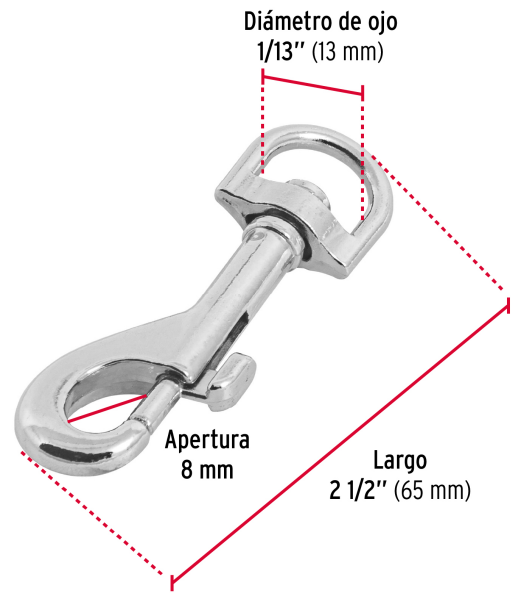

FIERO

CÓDIGO: 44030 CLAVE: BDZ-3

Bandola de zinc de 1/2" giratoria, FIERO

- Cuerpo metálico, acabado niquelado para mayor resistencia a la corrosión
- Ojo giratorio
- Seguro de resorte para rápido enganche
- Ideal para sujetar cordones, correas para perros

No usar para escalar

Certificaciones y garantías

- Garantizado contra defectos de fabricación o mano de obra. La garantía se puede hacer válida con cualquier distribuidor de TRUPER

Especificaciones

Carga de trabajo	74 kg (no exceder límite marcado)
Diámetro del ojo	1/2" (13 mm)
Largo	2-1/2" (65 mm)
Empaque individual	Blíster
Pallet	17280
Inner	12
Master	72

País de origen**Fabricado en China bajo las estrictas especificaciones de GRUPO TRUPER**

Imágenes complementarias

EMPAQUE INDIVIDUAL

Peso: 0.02 kg (0.04 lb)

EMPAQUE INNER

Contiene: 12 piezas

Peso: 0.31 kg (0.7 lb)

Imágenes complementarias

EMPAQUE MASTER

Contiene: 6 inner (72 piezas)

Peso: 1.98 kg (4.4 lb)