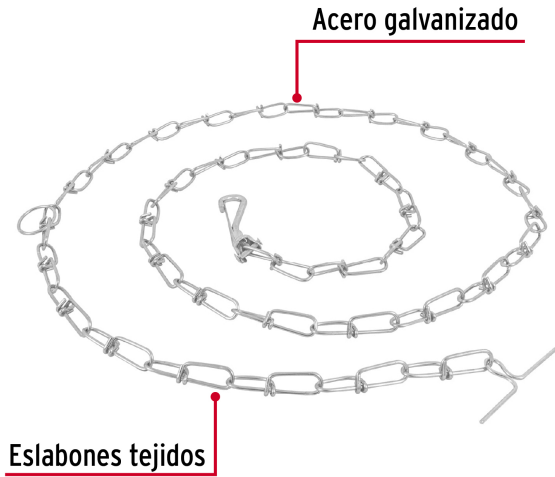

FIERO

CÓDIGO: 44314 CLAVE: CAPE-30V

Cadena de 1.8 m de amarre para perro, 2.4 mm, FIERO

- Fabricada en acero galvanizado
- Resistente a la corrosión
- Eslabones tejidos

**Certificaciones y garantías**

- Garantizado contra defectos de fabricación o mano de obra. La garantía se puede hacer válida con cualquier distribuidor de TRUPER

Especificaciones

Talla	Mediano
Soporta hasta	25 kg
Diámetro del alambre	2.4 mm
Longitud	1.80 m
Empaque individual	Tarjeta
Inner	6
Master	48
Pallet	3024

País de origen**Fabricado en China bajo las estrictas especificaciones de GRUPO TRUPER**

Imágenes complementarias

Mediano M
Hasta 25 Kg

EMPAQUE INNER

Contiene: 6 piezas

Peso: 1.5 kg (3.3 lb)

Imágenes complementarias

EMPAQUE MASTER

Contiene: 8 inner (48 piezas)

Peso: 12.58 kg (27.7 lb)