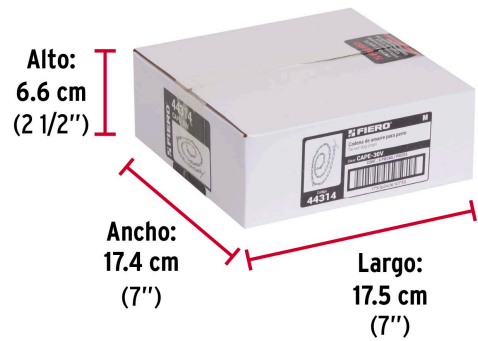

FIERO

CÓDIGO: 44314 CLAVE: CAPE-30V

Cadena de 1.8 m de amarre para perro, 2.4 mm, FIERO

- Fabricada en acero galvanizado
- Resistente a la corrosión
- Eslabones tejidos

**Certificaciones y garantías**

- Garantizado contra defectos de fabricación o mano de obra. La garantía se puede hacer válida con cualquier distribuidor de TRUPER

Especificaciones

Talla	Mediano
Soporta hasta	25 kg
Diámetro del alambre	2.4 mm
Longitud	1.80 m
Empaque individual	Tarjeta
Inner	6
Master	48
Pallet	3024

País de origen**Fabricado en China bajo las estrictas especificaciones de GRUPO TRUPER**

Imágenes complementarias

Mediano M
Hasta 25 Kg

EMPAQUE INNER

Contiene: 6 piezas

Peso: 1.5 kg (3.3 lb)

Imágenes complementarias

EMPAQUE MASTER

Contiene: 8 inner (48 piezas)

Peso: 12.58 kg (27.7 lb)