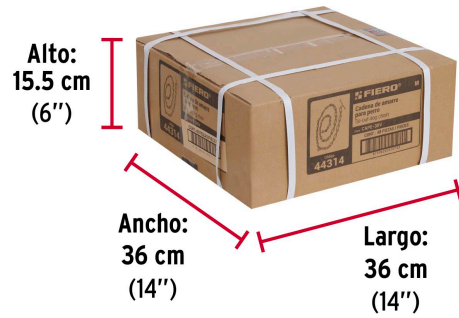

Especificaciones

Talla	Mediano
Soporta hasta	25 kg
Diámetro del alambre	2.4 mm
Longitud	1.80 m
Empaque individual	Tarjeta
Inner	6
Master	48
Pallet	3024

País de origen**Fabricado en China bajo las estrictas especificaciones de GRUPO TRUPER**

Imágenes complementarias

Mediano M
Hasta 25 Kg

EMPAQUE INNER

Contiene: 6 piezas

Peso: 1.5 kg (3.3 lb)

Imágenes complementarias

EMPAQUE MASTER

Contiene: 8 inner (48 piezas)

Peso: 12.58 kg (27.7 lb)