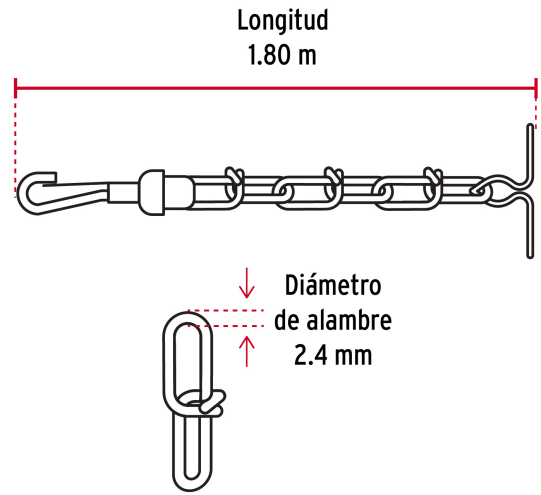

FIERO

CÓDIGO: 44314 CLAVE: CAPE-30V

Cadena de 1.8 m de amarre para perro, 2.4 mm, FIERO

- Fabricada en acero galvanizado
- Resistente a la corrosión
- Eslabones tejidos

**Certificaciones y garantías**

- Garantizado contra defectos de fabricación o mano de obra. La garantía se puede hacer válida con cualquier distribuidor de TRUPER

Especificaciones

Talla	Mediano
Soporta hasta	25 kg
Diámetro del alambre	2.4 mm
Longitud	1.80 m
Empaque individual	Tarjeta
Inner	6
Master	48
Pallet	3024

País de origen**Fabricado en China bajo las estrictas especificaciones de GRUPO TRUPER**

Imágenes complementarias

Mediano M
Hasta 25 Kg

EMPAQUE INNER

Contiene: 6 piezas

Peso: 1.5 kg (3.3 lb)

Imágenes complementarias

EMPAQUE MASTER

Contiene: 8 inner (48 piezas)

Peso: 12.58 kg (27.7 lb)