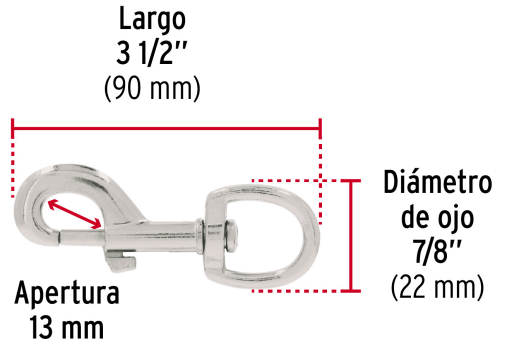

FIERO

CÓDIGO: 44032 CLAVE: BDZ-4

Bandola de zinc de 7/8" giratoria, FIERO

- Cuerpo metálico, acabado niquelado para mayor resistencia a la corrosión
- Ojo giratorio
- Seguro de resorte para rápido enganche
- Ideal para sujetar cordones, correas para perros

**Certificaciones y garantías**

- Garantizado contra defectos de fabricación o mano de obra. La garantía se puede hacer válida con cualquier distribuidor de TRUPER

Especificaciones

Carga de trabajo	103 kg (no exceder límite marcado)
Diámetro del ojo	7/8" (22 mm)
Largo	3-1/2" (90 mm)
Empaque individual	Blíster
Inner	12
Máster	72
Pallet	6480

País de origen**Fabricado en China bajo las estrictas especificaciones de GRUPO TRUPER**

Imágenes complementarias

EMPAQUE INDIVIDUAL

Peso: 0.04 kg (0.09 lb)

Imágenes complementarias

EMPAQUE INNER

Contiene: 12 piezas

Peso: 0.56 kg (1.2 lb)

EMPAQUE MASTER

Contiene: 6 inner (72 piezas)

Peso: 3.56 kg (7.9 lb)