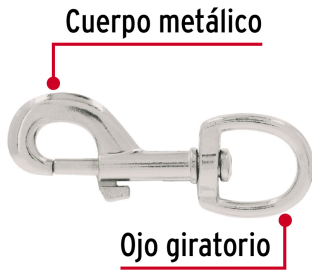

Imágenes complementarias