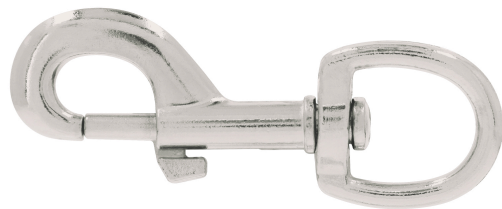

FIERO

CÓDIGO: 44032 CLAVE: BDZ-4

Bandola de zinc de 7/8" giratoria, FIERO

- Cuerpo metálico, acabado niquelado para mayor resistencia a la corrosión
- Ojo giratorio
- Seguro de resorte para rápido enganche
- Ideal para sujetar cordones, correas para perros

**Certificaciones y garantías**

- Garantizado contra defectos de fabricación o mano de obra. La garantía se puede hacer válida con cualquier distribuidor de TRUPER

Especificaciones

Carga de trabajo	103 kg (no exceder límite marcado)
Diámetro del ojo	7/8" (22 mm)
Largo	3-1/2" (90 mm)
Empaque individual	Blíster
Inner	12
Máster	72
Pallet	6480

País de origen**Fabricado en China bajo las estrictas especificaciones de GRUPO TRUPER**

Imágenes complementarias

EMPAQUE INDIVIDUAL

Peso: 0.04 kg (0.09 lb)

Imágenes complementarias

EMPAQUE INNER

Contiene: 12 piezas

Peso: 0.56 kg (1.2 lb)

EMPAQUE MASTER

Contiene: 6 inner (72 piezas)

Peso: 3.56 kg (7.9 lb)