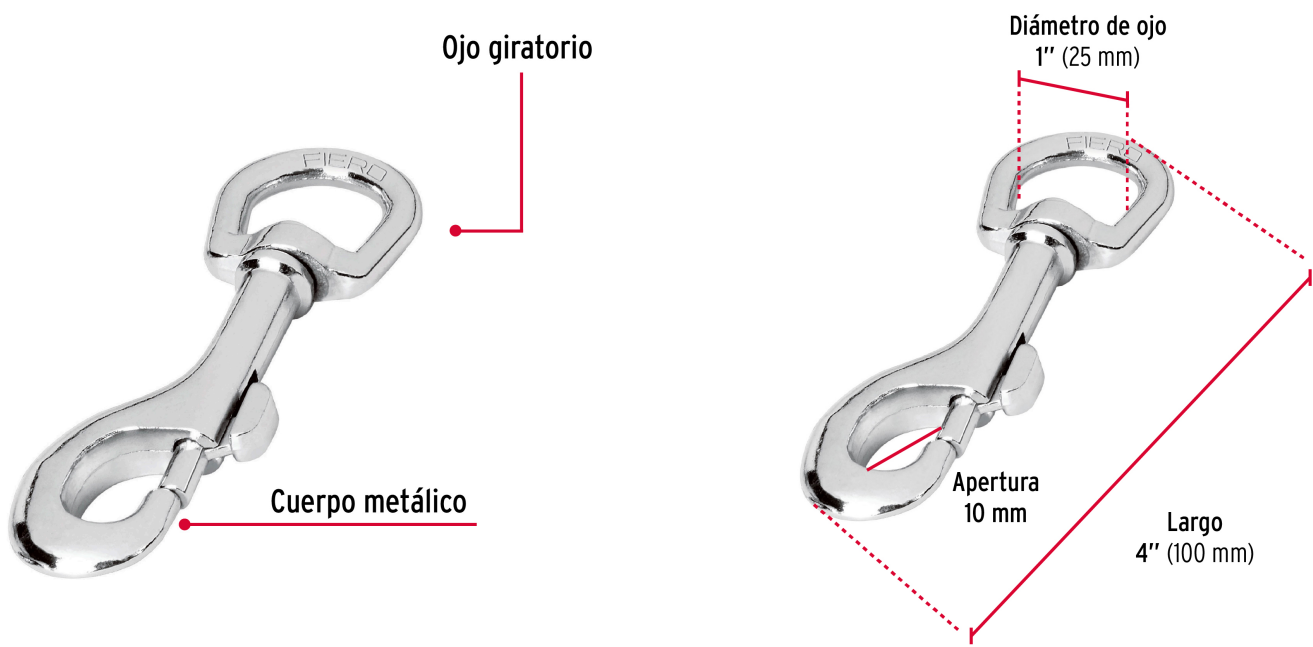

FIERO

CÓDIGO: 44033 CLAVE: BDZ-4-1/4

Bandola de zinc de 1" giratoria, FIERO

- Cuerpo metálico, acabado niquelado para mayor resistencia a la corrosión
- Ojo giratorio
- Seguro de resorte para rápido enganche
- Ideal para sujetar cordones, correas para perros

**Certificaciones y garantías**

- Garantizado contra defectos de fabricación o mano de obra. La garantía se puede hacer válida con cualquier distribuidor de TRUPER

Especificaciones

Carga de trabajo	172 kg (no exceder límite marcado)
Diámetro del ojo	1" (25 mm)
Largo	4" (100 mm)
Empaque individual	Blíster
Inner	12
Máster	72
Pallet	6048

País de origen**Fabricado en China bajo las estrictas especificaciones de GRUPO TRUPER**

Imágenes complementarias

EMPAQUE INDIVIDUAL

Peso: 0.07 kg (0.2 lb)

Imágenes complementarias

EMPAQUE INNER

Contiene: 12 piezas

Peso: 0.86 kg (1.9 lb)

EMPAQUE MASTER

Contiene: 6 inner (72 piezas)

Peso: 5.44 kg (12 lb)