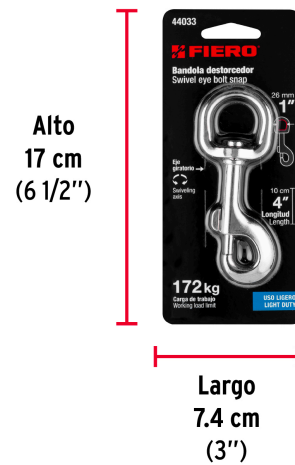

FIERO

CÓDIGO: 44033 CLAVE: BDZ-4-1/4

Bandola de zinc de 1" giratoria, FIERO

- Cuerpo metálico, acabado niquelado para mayor resistencia a la corrosión
- Ojo giratorio
- Seguro de resorte para rápido enganche
- Ideal para sujetar cordones, correas para perros

**Certificaciones y garantías**

- Garantizado contra defectos de fabricación o mano de obra. La garantía se puede hacer válida con cualquier distribuidor de TRUPER

Especificaciones

Carga de trabajo	172 kg (no exceder límite marcado)
Diámetro del ojo	1" (25 mm)
Largo	4" (100 mm)
Empaque individual	Blíster
Inner	12
Máster	72
Pallet	6048

País de origen**Fabricado en China bajo las estrictas especificaciones de GRUPO TRUPER**

Imágenes complementarias

EMPAQUE INDIVIDUAL

Peso: 0.07 kg (0.2 lb)

Imágenes complementarias

EMPAQUE INNER

Contiene: 12 piezas

Peso: 0.86 kg (1.9 lb)

EMPAQUE MASTER

Contiene: 6 inner (72 piezas)

Peso: 5.44 kg (12 lb)